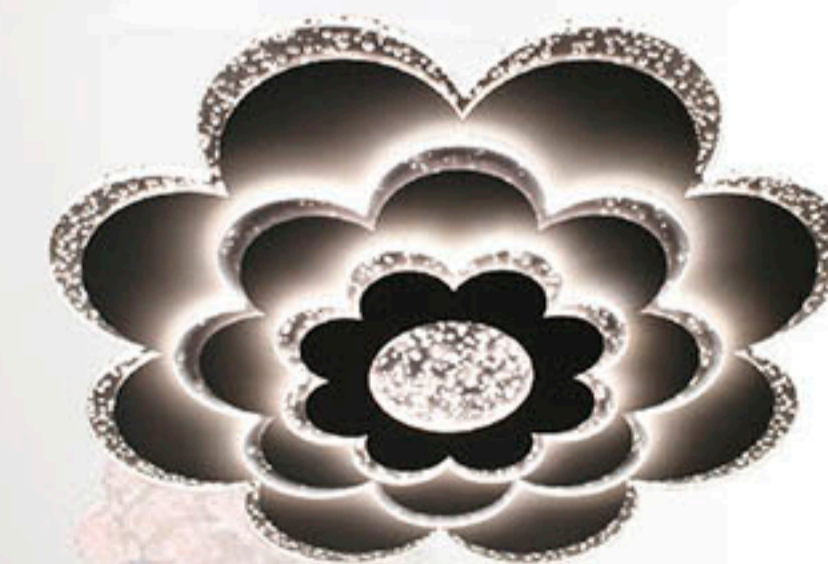

CAMILLA 75W F

Светодиодная управляемая люстра

КОРПУС:
МЕТАЛЛ

РАСSEИВАТЕЛЬ:
АКРИЛ

ESTARES[®]
СВЕТ НОВОГО ТЫСЯЧЕЛЕТИЯ

- смена цвета свечения
- диммирование
- режим DOUBLE
- режим ночник

Режим DOUBLE

Режим DOUBLE