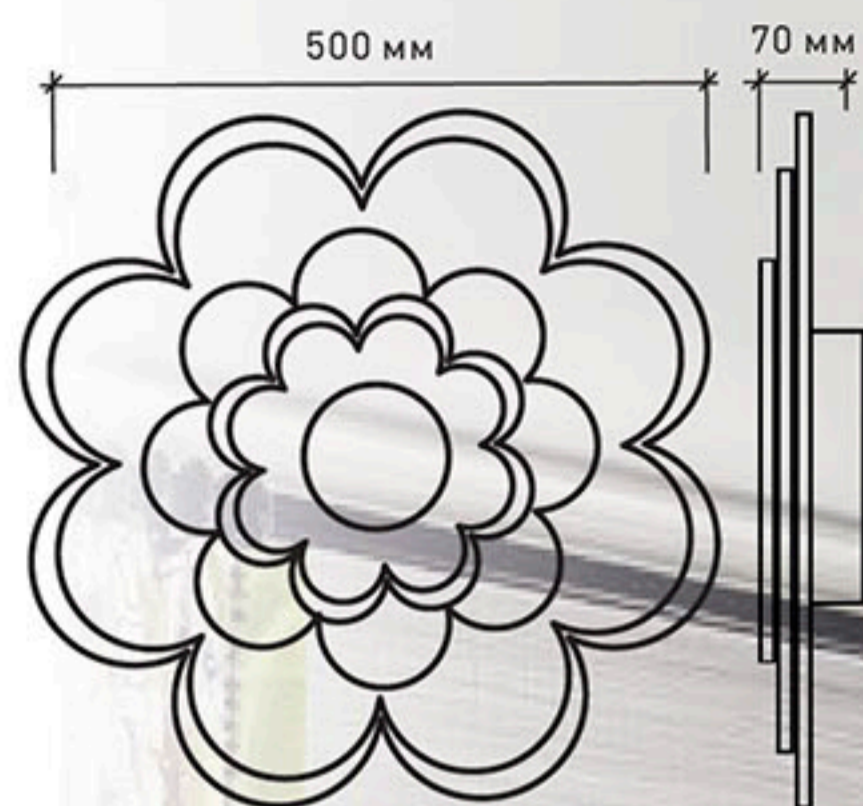

CAMILLA 75W F

Светодиодная управляемая люстра

КОРПУС:
МЕТАЛЛ

РАСSEИВАТЕЛЬ:
АКРИЛ

ESTARES[®]
СВЕТ НОВОГО ТЫСЯЧЕЛЕТИЯ

- смена цвета свечения
- диммирование
- режим DOUBLE
- режим ночник

Режим DOUBLE

Режим DOUBLE

комбинированный свет

75
W

Lm
6500

ЛН
100x6

20 м²

180°

Ra
≥ 80

K_n < 0,2