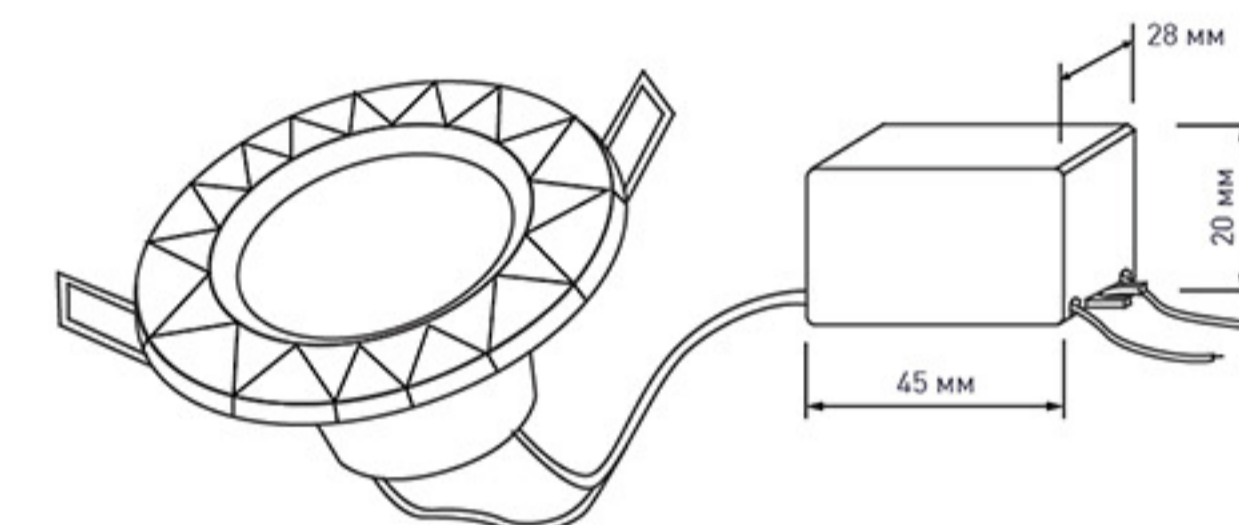

# ***GEOMETRIA 7W***

*ЭЛЕГАНТНЫЕ АКЦЕНТЫ В ОСВЕЩЕНИИ*

*Встраиваемые светодиодные светильники*

## GEOMETRIA GIPURE 7W

*GEOMETRIA TWIST 7W*

**ESTARES**  
СВЕТ НОВОГО ТЫСЯЧЕЛЕТИЯ

**GEOMETRIA TWIST 7W**

**GEOMETRIA GIPURE 7W**

Для ламп MR16  
рекомендуемой  
энергоэффективности A

**РАСШИФРОВКА НАИМЕНОВАНИЯ СВЕТИЛЬНИКА**

ПРОИЗВОДИТЕЛЬ ИМЕЕТ ПРАВО, НЕ УВЕДОМЛЯЯ, ВНОСИТЬ ИЗМЕНЕНИЯ В КОНСТРУКЦИЮ, ФУНКЦИИ, И РАЗМЕРЫ ПРОДУКТА, ЕСЛИ ЭТО НЕ ВЛИЯЕТ НА ЕГО ОСНОВНЫЕ ХАРАКТЕРИСТИКИ!