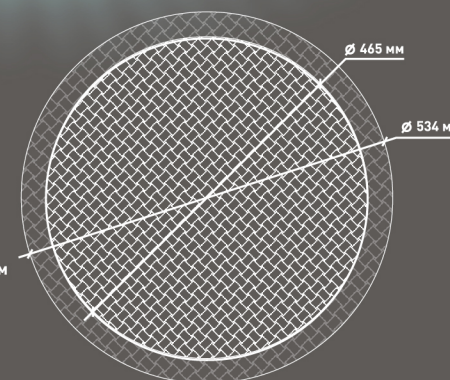

ХОЛОДНЫЙ СВЕТ

комбинированный свет

теплый свет

ночник

ESTERA 60W RGB R

RGB подсветка

гарантия
2 года

Наименование	Мощность, Вт	Аналог, Вт	Световой поток, лм Теплый белый	Световой поток, лм Универсальный белый	Световой поток, лм Холодный белый	Световой поток, лм Ночник	Габаритные размеры, мм	Количество в упаковке, шт.
ESTERA 60W RGB R	60	ЛН 100x4	4800	5100	5700	300	d 465 x h 66	6
Кант	-	-	-	-	-	-	d 534	6

ESTERA	60W	RGB	R	534	WHITE	220	IP20
модель	мощность, Вт	цветная подсветка	форма корпуса (R-круг)	белый матовый рассеиватель	основной габаритный размер	степень защиты	работа на переменном напряжении сети, готов к подключению