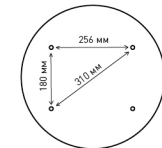

РЕКОМЕНДАЦИИ ПО МОНТАЖУ

Отверстия для монтажа