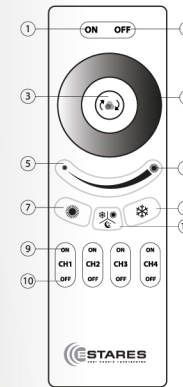

ХОЛОДНЫЙ СВЕТ

комбинированный свет

теплый свет

ночник

ESTERA 60W RGB R

RGB подсветка

гарантия
2 года

Наименование	Мощность, Вт	Аналог, Вт	Световой поток, лм Теплый белый	Световой поток, лм Универсальный белый	Световой поток, лм Холодный белый	Световой поток, лм Ночник	Габаритные размеры, мм	Количество в упаковке, шт.
ESTERA 60W RGB R	60	ЛН 100x4	4800	5100	5700	300	d 465 x h 66	6
Кант	-	-	-	-	-	-	d 534	6

ESTARES
СВЕТ НОВОГО ТЫСЯЧЕЛИЯ

RGB подсветка

ESTERA 60W RGB R

ESTARES
СВЕТ НОВОГО ТЫСЯЧЕЛЕТИЯ

ВЫ МОЖЕТЕ ВЫБРАТЬ СВОЙ РЕЖИМ ОСВЕЩЕНИЯ, НЕ ВСТАВАЯ С МЕСТА.

1. Включение светильника
2. Выключение светильника
3. Автоматическая смена цветов RGB подсветки
4. Выбор цвета RGB подсветки
5. Уменьшение яркости светильника
6. Увеличение яркости светильника
7. Регулировка свечения светильника к теплому свету
8. Регулировка свечения светильника к холодному свету
9. Настройка на канал светильника и включение настроенного на кнопку светильника
10. Настройка на канал светильника и выключение настроенного на кнопку светильника
11. Кнопка переключения режимов светильника 100% холодный свет/100% теплый свет / ночник.

СИНХРОНИЗАЦИЯ СВЕТИЛЬНИКА С ПУЛЬТОМ

- Включите светильник
 - В течении 3х секунд коротко нажмите кнопку 9 одного из каналов 1, 2, 3, 4.
- Как только светильник перестанет мигать - пульт привязан.

**ЯРКАЯ, ПРИВЛЕКАЮЩАЯ ВНИМАНИЕ
УПАКОВКА ПРОДУКТА С ПОЛНЫМ ОПИСАНИЕМ**