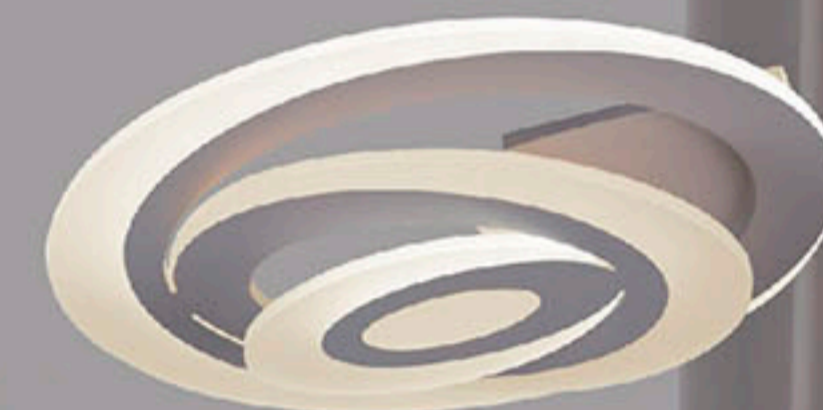

комбинированный свет