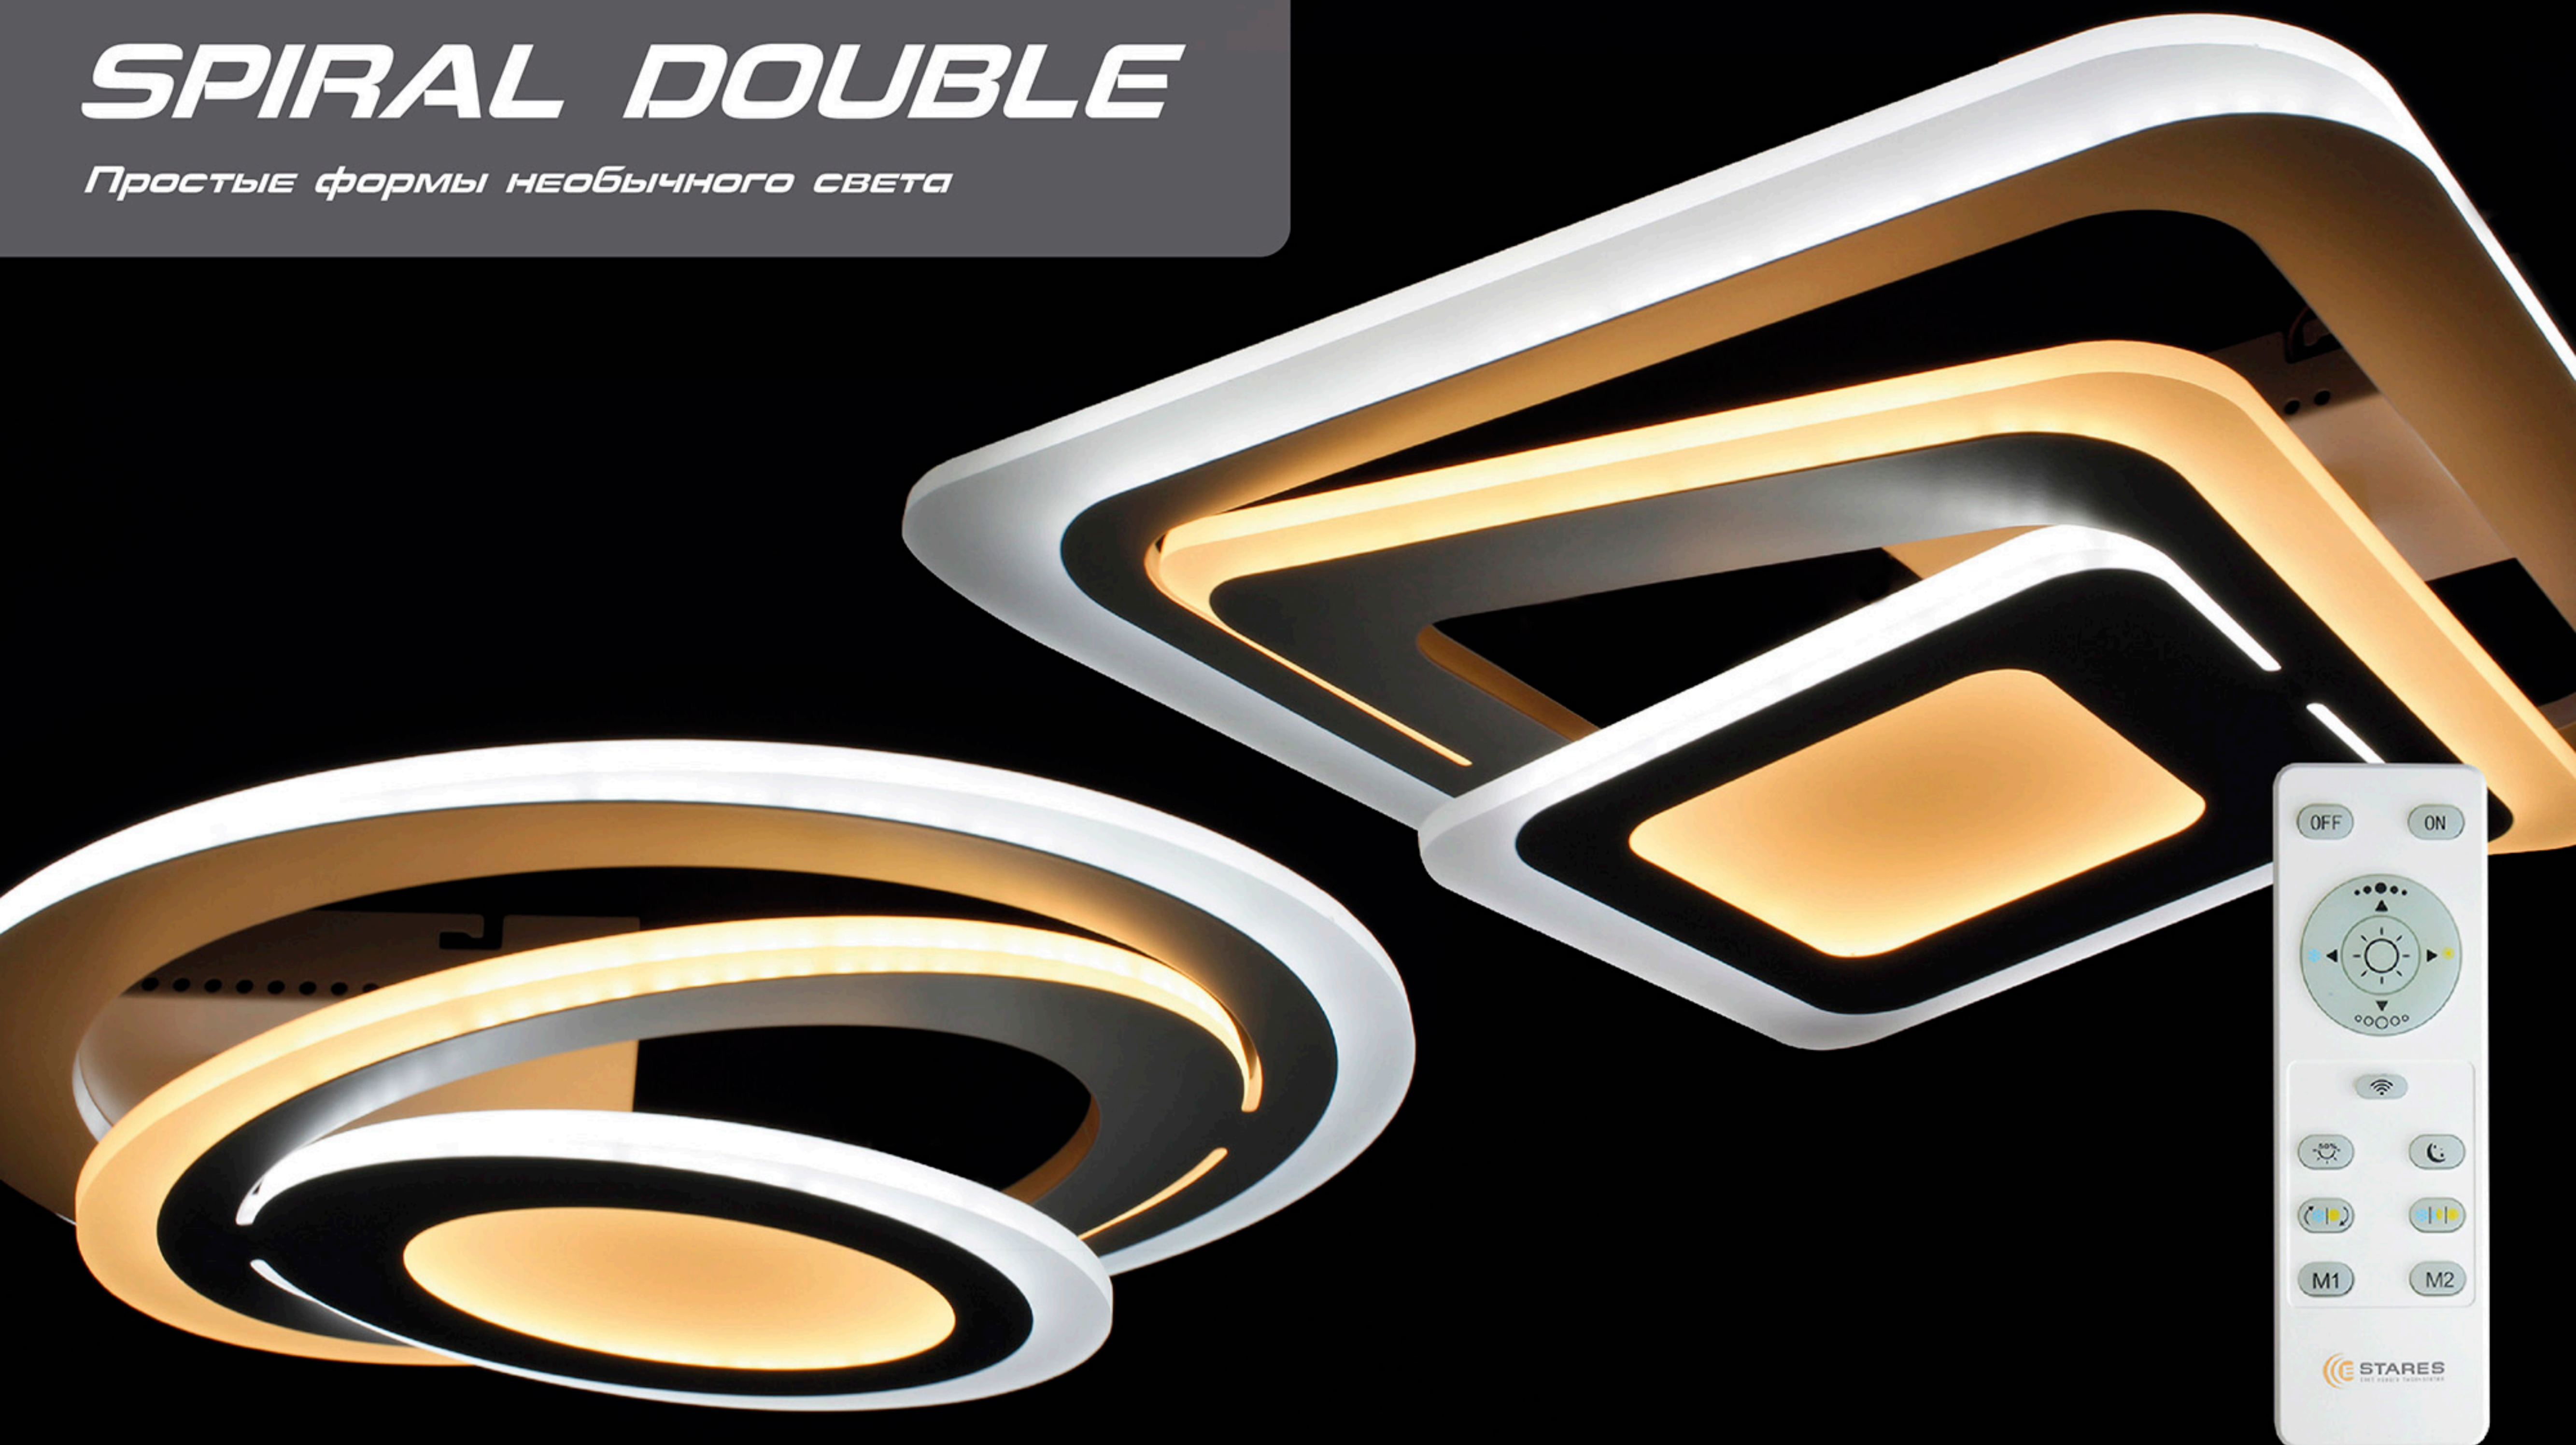

SPIRAL DOUBLE

Простые формы необычного света

СВЕТОДИОДНАЯ УПРАВЛЯЕМАЯ ЛЮСТРА

СЕРИЯ
Astellia
БОЛЬШЕ ЧЕМ ПРОСТО ЗАМЕНА ЛЮСТРЫ

РАСШИФРОВКА НАИМЕНОВАНИЯ СВЕТИЛЬНИКА

РАСШИФРОВКА НАИМЕНОВАНИЯ СВЕТИЛЬНИКА

SPIRAL DOUBLE 60W OV

SPIRAL DOUBLE 85W S

КОРПУС:
МЕТАЛЛ

РАССЕИВАТЕЛЬ:
АКРИЛ

гарантия
2 года

| Наименование | Мощность, Вт | Аналог, Вт | Максимальный световой поток, лм Универсальный белый | Световой поток, лм Ночник | Габаритные размеры, мм | Количество в упаковке, шт. |
|---|--------------|------------|--|------------------------------|---------------------------|-------------------------------|
| SPIRAL DOUBLE 60W OV -500-WHITE-220-IP44 | 60 | ЛН 100x5 | 4900 | 300 | 400 x 500 x h 150 | 4 |
| SPIRAL DOUBLE 85W S -500-WHITE-220-IP44 | 85 | ЛН 100x7 | 7500 | 300 | 500 x 500 x h 150 | 4 |

ESTARES
СВЕТ НОВОГО ТЫСЯЧЕЛЕТИЯ

Светодиодные управляемые светильники GEOMETRIA от ТМ ESTARES

Производитель MAYSUN запустил производство серии светильников GEOMETRIA по технологии DOUBLE. Отличительной особенностью этой серии является их необычная форма и уже известная технология «двойного света», где сочетание режимов теплого и холодного свечения очень привлекательно смотрится на потолке. Рассеиватель из ПММА, толщиной 9 мм и торцевое свечение дают эффект многослойности корпуса, что еще сильнее подчеркивает необычную форму светильника. Светильник GEOMETRIA несомненно будет украшением любой комнаты до 25 м² и обязательно привлечет внимание покупателей в магазине. Их форма настолько необычная и универсальная, что подойдет для любой по форме и стилю комнаты. Все светильники GEOMETRIA укомплектованы фирменным пультом ESTARES, с помощью которого можно:

КОРПУС:
МЕТАЛЛ

РАССЕИВАТЕЛЬ:
АКРИЛ

Режим DOUBLE

комбинированный свет

НОЧНИК

SPIRAL DOUBLE 85W S

Режим DOUBLE

комбинированный свет