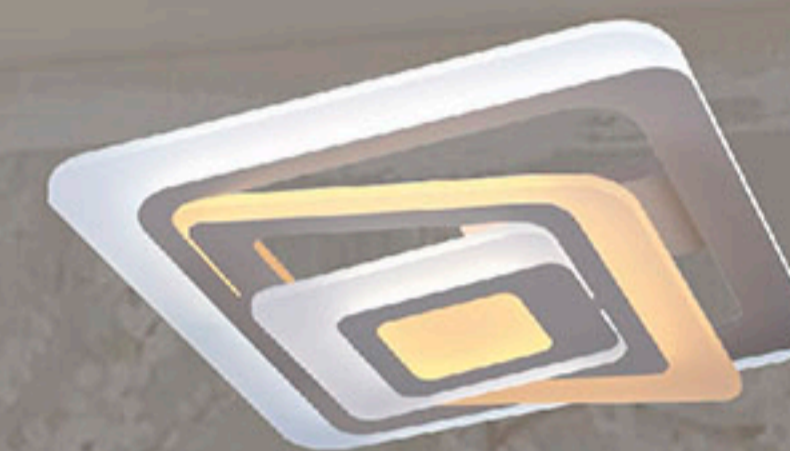

КОРПУС:
МЕТАЛЛ

РАССЕИВАТЕЛЬ:
АКРИЛ

Режим DOUBLE

комбинированный свет

НОЧНИК

SPIRAL DOUBLE 85W S

Режим DOUBLE

комбинированный свет