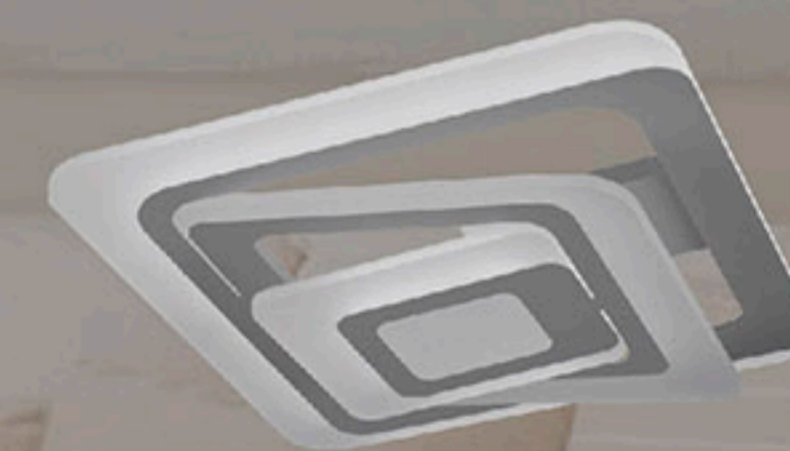

КОРПУС:
МЕТАЛЛ

РАССЕИВАТЕЛЬ:
АКРИЛ

Режим DOUBLE

комбинированный свет

НОЧНИК

SPIRAL DOUBLE 85W S

Режим DOUBLE

комбинированный свет