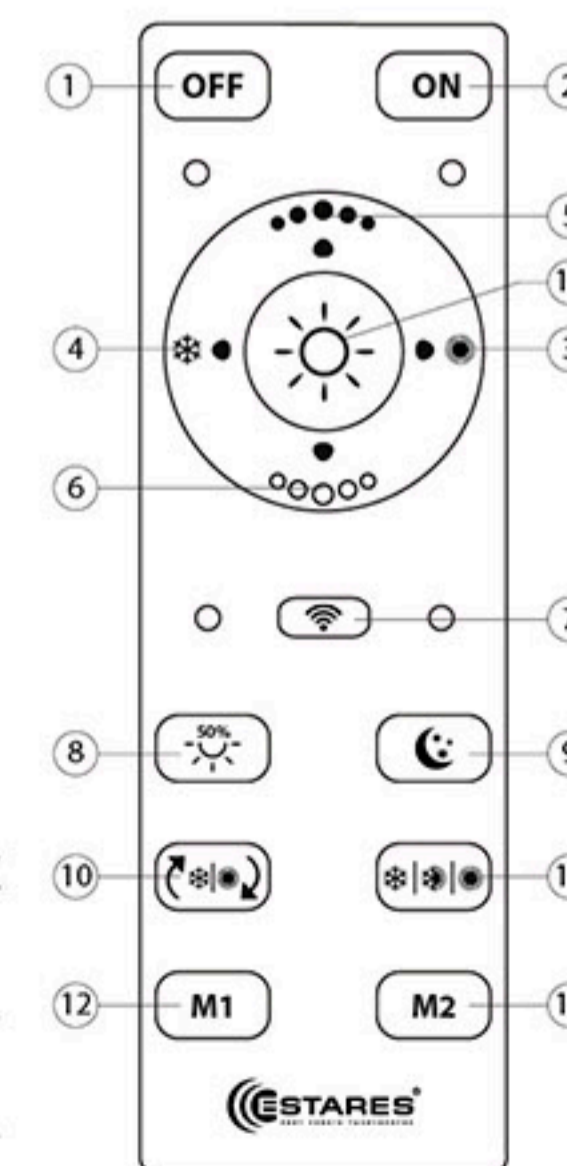

SPIRAL DOUBLE 85W S

КОРПУС:
МЕТАЛЛ

РАССЕИВАТЕЛЬ:
АКРИЛ

гарантия
2 года

| Наименование | Мощность, Вт | Аналог, Вт | Максимальный световой поток, лм Универсальный белый | Световой поток, лм Ночник | Габаритные размеры, мм | Количество в упаковке, шт. |
|---|--------------|------------|--|------------------------------|---------------------------|-------------------------------|
| SPIRAL DOUBLE 60W OV -500-WHITE-220-IP44 | 60 | ЛН 100x5 | 4900 | 300 | 400 x 500 x h 150 | 4 |
| SPIRAL DOUBLE 85W S -500-WHITE-220-IP44 | 85 | ЛН 100x7 | 7500 | 300 | 500 x 500 x h 150 | 4 |

Назначения кнопок пульта управления

1. Кнопка выключения
2. Кнопка включения
3. Регулировка цветовой температуры (к теплomu свету)
4. Регулировка цветовой температуры (к холодному свету)
5. Регулировка яркости (увеличение)
6. Регулировка яркости (уменьшение)
7. Подключение
8. Нейтральный свет 50%
9. Режим «Ночник»
10. Автоматическая смена цветовой температуры (демо-режим)
11. Ручное переключение цветовой температуры, 100% холодный / 100% нейтральный / 100% теплый белый свет
12. Память №1
13. Память №2
14. Нейтральный свет 100%