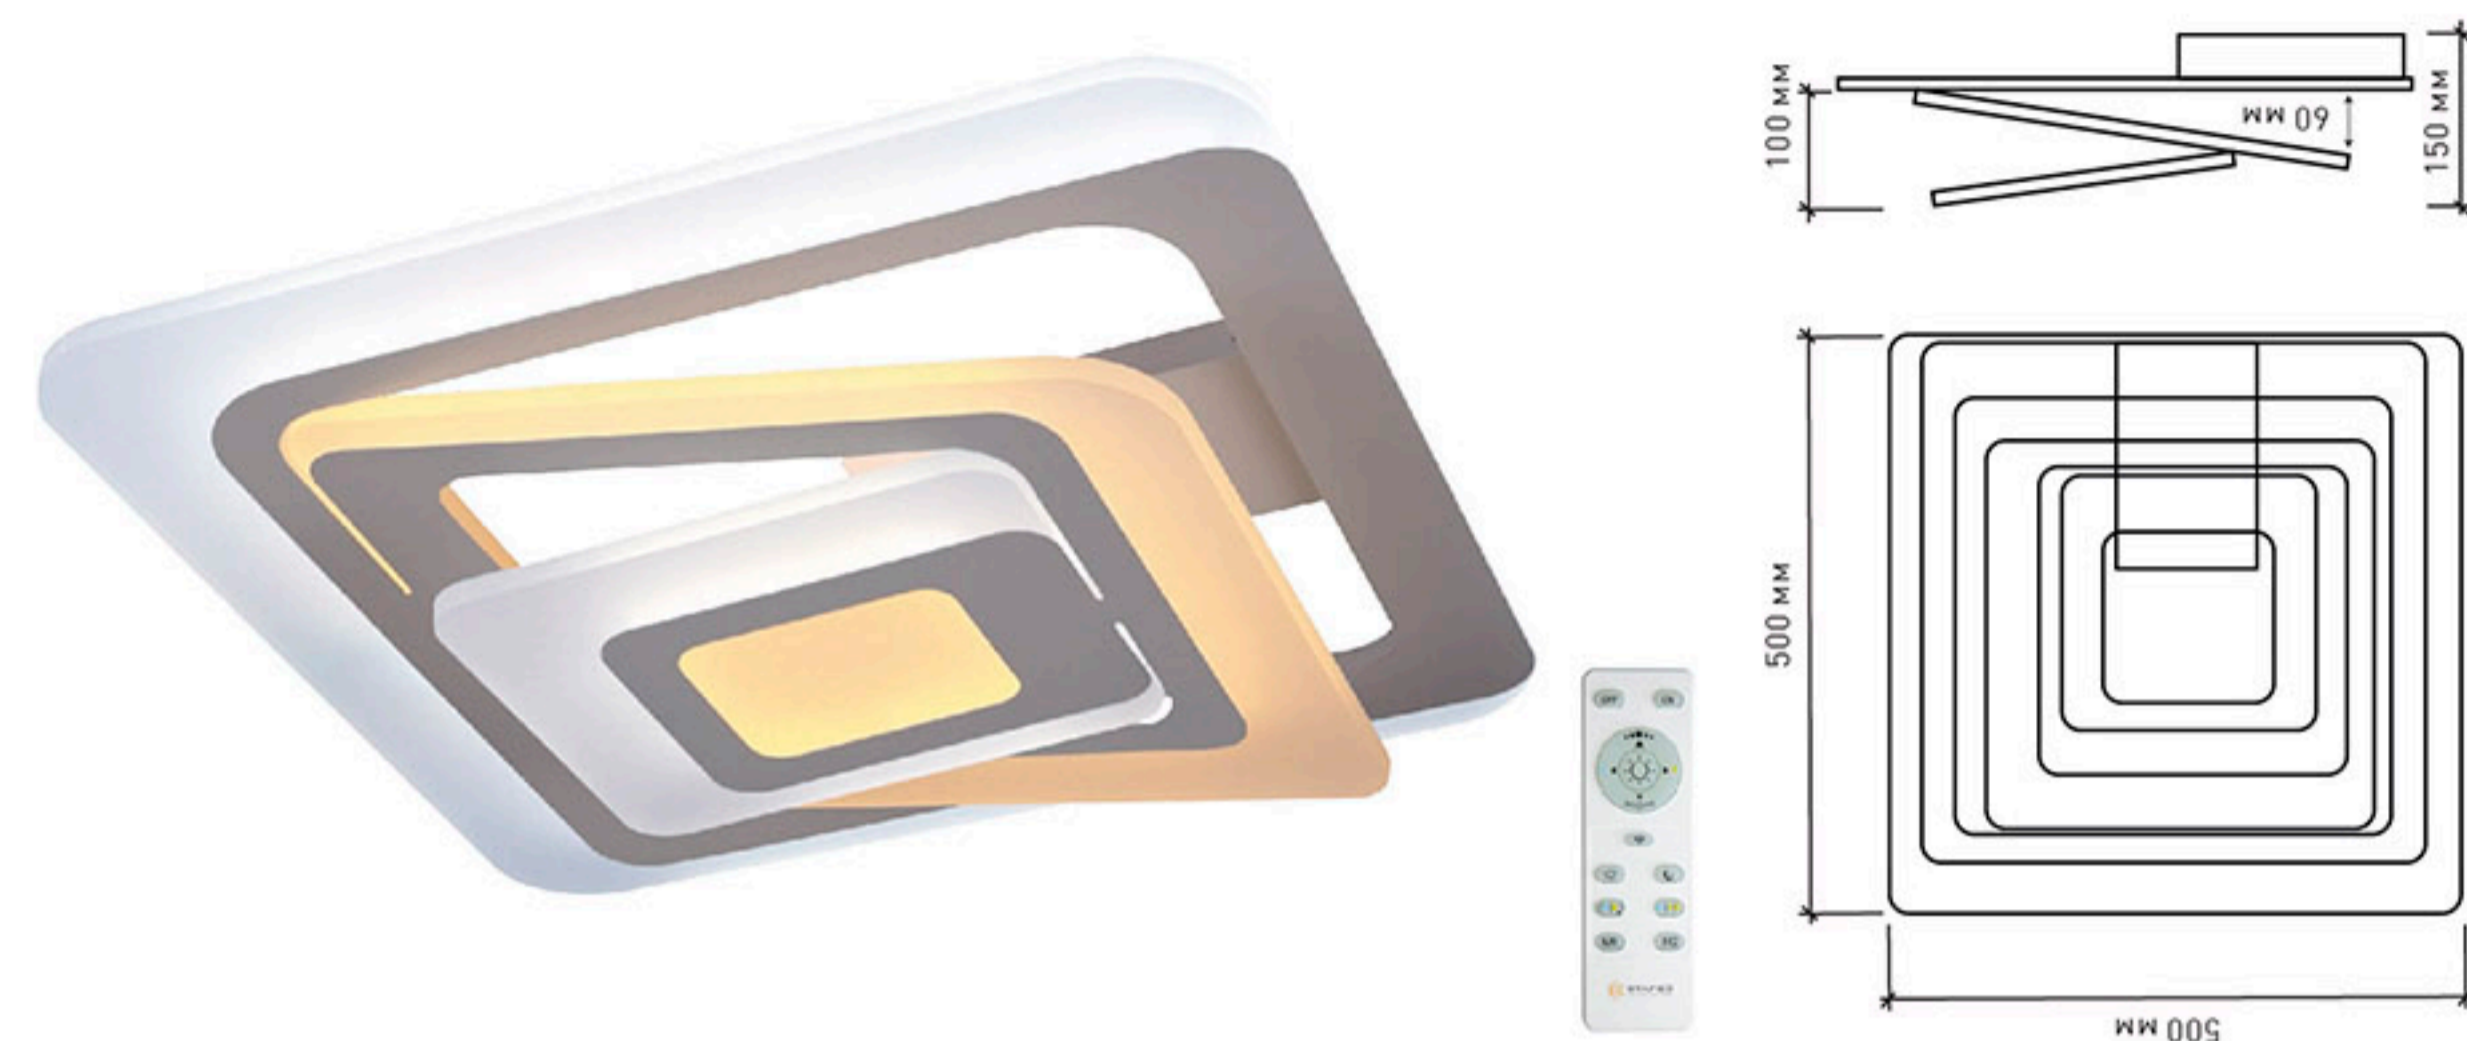

SPIRAL DOUBLE

Простые формы необычного света

СВЕТОДИОДНАЯ УПРАВЛЯЕМАЯ ЛЮСТРА

СЕРИЯ
Astellia
БОЛЬШЕ ЧЕМ ПРОСТО ЗАМЕНА ЛЮСТРЫ

РАСШИФРОВКА НАИМЕНОВАНИЯ СВЕТИЛЬНИКА

РАСШИФРОВКА НАИМЕНОВАНИЯ СВЕТИЛЬНИКА

SPIRAL DOUBLE 60W OV

SPIRAL DOUBLE 85W S

КОРПУС:
МЕТАЛЛ

РАССЕИВАТЕЛЬ:
АКРИЛ

гарантия
2 года

| Наименование | Мощность, Вт | Аналог, Вт | Максимальный световой поток, лм Универсальный белый | Световой поток, лм Ночник | Габаритные размеры, мм | Количество в упаковке, шт. |
|---|--------------|------------|--|------------------------------|---------------------------|-------------------------------|
| SPIRAL DOUBLE 60W OV -500-WHITE-220-IP44 | 60 | ЛН 100x5 | 4900 | 300 | 400 x 500 x h 150 | 4 |
| SPIRAL DOUBLE 85W S -500-WHITE-220-IP44 | 85 | ЛН 100x7 | 7500 | 300 | 500 x 500 x h 150 | 4 |

ESTARES
СВЕТ НОВОГО ТЫСЯЧЕЛЕТИЯ

Светодиодные управляемые светильники GEOMETRIA от ТМ ESTARES

Производитель MAYSUN запустил производство серии светильников GEOMETRIA по технологии DOUBLE. Отличительной особенностью этой серии является их необычная форма и уже известная технология «двойного света», где сочетание режимов теплого и холодного свечения очень привлекательно смотрится на потолке. Рассеиватель из ПММА, толщиной 9 мм и торцевое свечение дают эффект многослойности корпуса, что еще сильнее подчеркивает необычную форму светильника. Светильник GEOMETRIA несомненно будет украшением любой комнаты до 25 м² и обязательно привлечет внимание покупателей в магазине. Их форма настолько необычная и универсальная, что подойдет для любой по форме и стилю комнаты. Все светильники GEOMETRIA укомплектованы фирменным пультом ESTARES, с помощью которого можно: