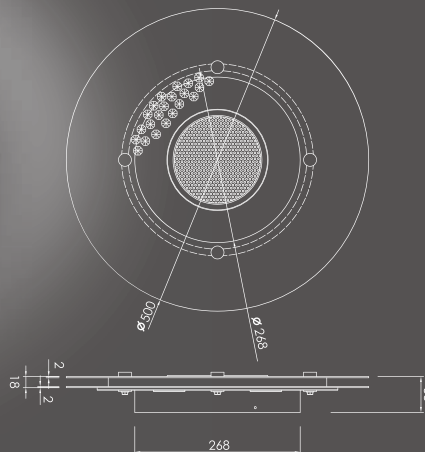

гарантия
2 года