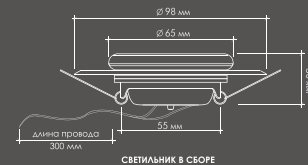

SIYANIE 7W R

Технология
Siyanie

СЕРИЯ
Astellra
Больше чем просто замена люстры

Светильник с кантом

ДРАЙВЕР максимальное подключение 8 светильников
СВЕТИЛЬНИК
ПЕРЕХОДНИК
СОЕДИНИТЕЛЬНЫЙ ПРОВОД
ПУЛЬТ

БЛОК УПРАВЛЕНИЯ

1) Драйвер - 1 шт.
2) Пульт - 1 шт.
3) Соединительный провод - 1 шт.

КОМПЛЕКТ №1

1) Светильник - 4 шт.
2) Переходник - 4 шт.
3) Соединительный провод - 3 шт.

КОМПЛЕКТ №2

1) Светильник - 2 шт.
2) Переходник - 1 шт.
3) Соединительный провод - 1 шт.

ЭФФЕКТ
ДРАГОЦЕННЫХ
КАМНЕЙ

заменяет
ГЛН
1x75W

180°

Ra
> 80

K_r < 0,2

С°
min-max
-20...+40

50 000
часов

IP20

EAC

гарантия
2 года

Наименование	Мощность, Аналог, Вт	ЛН 1x75	Световой поток, лм Теплый Белый	Световой поток, лм Универсальный Белый	Световой поток, лм Холодный Белый	Световой поток, лм Ночник	Рабочее напряжение, В	Габаритные размеры, мм	Диаметр встройки, мм	Вес, кг
SIYANIE-7W R	7	ЛН 1x75	590	620	650	100	27	д 98 x h 30	55	0,074
Драйвер	макс. 55	-	-	-	-	-	120-240	а 172 x б 42 x h 28	-	-
Пульт	-	-	-	-	-	-	-	а 45 x б 140 x h 9	-	-
Переходник	-	-	-	-	-	-	-	а 55 x б 64	-	-
Соединительный провод	-	-	-	-	-	-	-	а 1560	-	-

ESTARES
СВЕТ НОВОГО ТЫСЯЧЕЛЕТИЯ