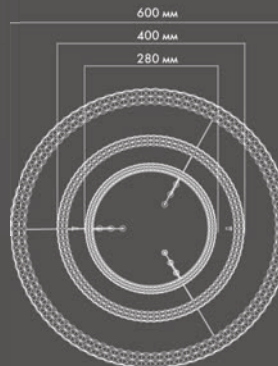

AKRILIKA 80W S / R

Технология
Akrilika

СЕРИЯ
Astellla
Больше чем просто замена люстры

Наименование	Мощность, Вт	Аналог, Вт	Световой поток, лм		Световой поток, лм		Габаритные размеры, мм	Количество в упаковке, шт.
			Теплый белый	Универсальный белый	Холодный белый	Ночник		
AKRILIKA 80W 3S	80	ЛН 80x8	8000	8500	9000	300	a 550 x h 1200	4
AKRILIKA 80W 3R	80	ЛН 80x8	8000	8500	9000	300	d 600 x h 1200	4

ESTARES
свет нового тысячелетия