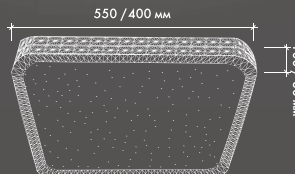

Наименование	Мощность, Вт	Аналог, Вт	Световой поток, лм Теплый белый	Световой поток, лм Универсальный белый	Световой поток, лм Холодный белый	Световой поток, лм Ночник	Габаритные размеры, мм	Количество в упаковке, шт.
PLUTON 60W R	60	ЛН 100x4	4500	4800	4900	300	d 600 x h 100	2
PLUTON 60W S	60	ЛН 100x4	4500	4800	4900	300	a 550 x b 550 x h 100	2
PLUTON 40W R	40	ЛН 100x3	3200	3400	3600	300	d 400 x h 80	6
PLUTON 40W S	40	ЛН 100x3	3200	3400	3600	300	a 400 x b 400 x h 80	6