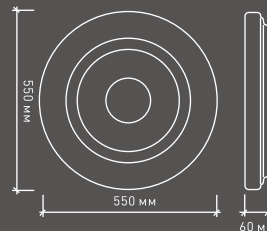

QUADRON DOUBLE 136W L / 72W S QUADRON DOUBLE 72W R

Технология
Double

СЕРИЯ
Astellra
Больше чем просто замена лампы

Наименование	Мощность, Вт	Аналог, Вт	Максимальный световой поток, лм Универсальный Белый	Световой поток, лм Ночник	Габаритные размеры, мм	Количество в упаковке, шт.
QUADRON DOUBLE 136W L	136	ЛН 100x10	11560	300	а 800 x б 600 x в 47	6
QUADRON DOUBLE 72W S	72	ЛН 100x5	6120	300	а 450 x б 450 x в 47	6
QUADRON DOUBLE 72W R	72	ЛН 100x5	6120	300	д 550 x в 60	6

ESTARES
СВЕТ НОВОГО ТЫСЯЧЕЛЕТИЯ