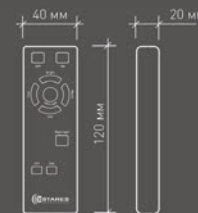

GRAVITACIA 80W

Технология
Double

СЕРИЯ
Astellra
Больше чем просто замена лампы

Наименование	Мощность, Вт	Аналог, Вт	Световой поток, лм	Световой поток, лм	Световой поток, лм	Световой поток, лм	Вес, кг	Количество в упаковке, шт.
GRAVITACIA	80	ЛН 80x8	6700	6850	7000	300	3,25	6

гарантия
2 года

ESTARES
СВЕТ НОВОГО ТЫСЯЧЕЛЕТИЯ