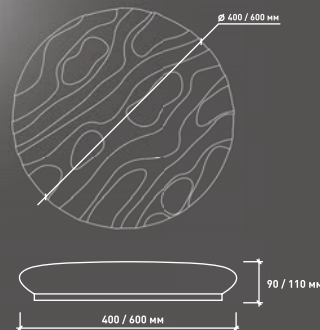

FANTAZIYA 32W / 60W R

Технология
Shiny

Технология
Siyanie

СЕРИЯ
Astellra
Больше чем просто замена люстры

Ra
> 80

K_n < 0,2

C°
min-max
-15...+50

50 000
ЧАСОВ

V
170-265

IP44

EAC

EDISON

гарантия
2 года

Наименование	Мощность, Вт	Аналог, Вт	Световой поток, лм		Световой поток, лм		Габаритные размеры, мм	Количество в упаковке, шт.
			Теплый белый	Универсальный белый	Холодный белый	Ночник		
FANTAZIYA 60W R	60	ЛН 100x4	4800	5100	5700	300	d 600 x h 110	2
FANTAZIYA 32W R	32	ЛН 75x3	2560	2720	2880	300	d 400 x h 90	5

ESTARES
СВЕТ НОВОГО ТЫСЯЧЕЛЕТИЯ