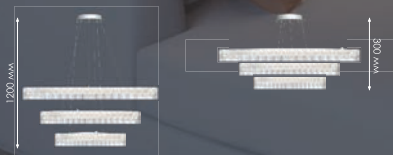

Регулируемая высота подвеса