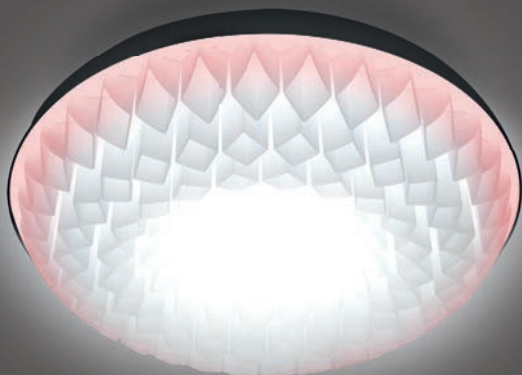

ESTARES
СВЕТ НОВОГО ТЫСЯЧЕЛЕТИЯ

ESTERA 60W RGB R

Astra 40W R

Технология
White

СЕРИЯ
Astrella
Больше чем просто замена люстры

Astra 40W R

RGB подсветка

ХОЛОДНЫЙ БЕЛЫЙ