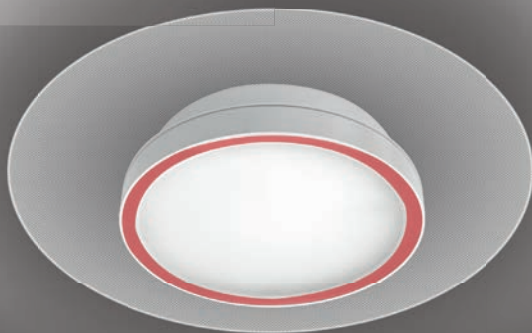

N.L.O 40W

Технология
White

СЕРИЯ
Astellra
Больше, чем просто замена люстры

• ФУНКЦИЯ ПАМЯТИ

• ФУНКЦИЯ "ДЕМО-РЕЖИМ"

N.L.O. 40W