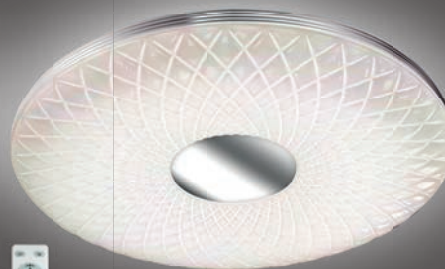

ESTARES
СВЕТ НОВОГО ТЫСЯЧЕЛЕТИЯ

ATMOSFERA 60W / 38W / 24W

ESTARES
LUMEN

IMIGY 60W / 40W R

СЕРИЯ
Astellra
Больше чем просто замена люстры

Технология
GLORY

IMIGY 60W R

Технология
Perlamutr