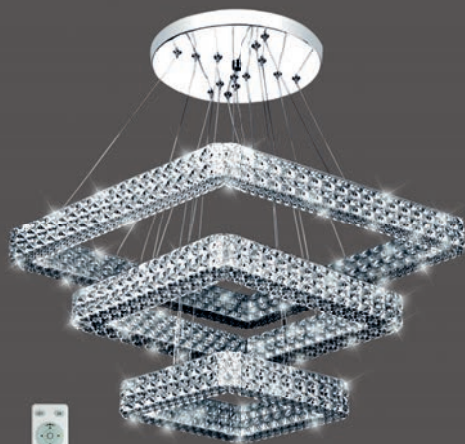

AKRILIKA 80W S / R

Технология
Akrilika

AKRILIKA 80W S