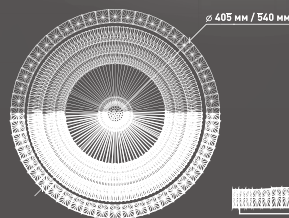

IP44
EAC
EDISON
гарантия 2 года

180°
Ra > 80
K_t < 0,2
C° min-max -15...+50
50 000 часов
V 170-265