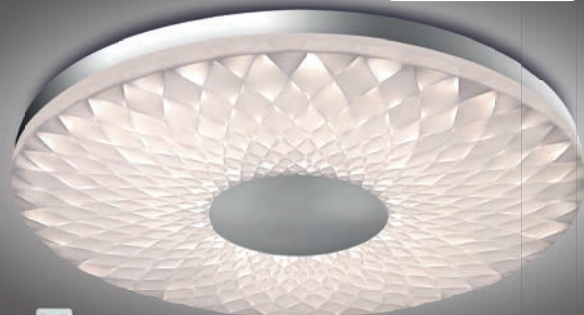

ESTARES
СВЕТ НОВОГО ТЫСЯЧЕЛЕТИЯ

ATMOSFERA 60W / 38W / 24W

ESTARES
LUMEN

IMIGY 60W / 40W R

СЕРИЯ
Astellra
Больше чем просто замена люстры

Технология
GLORY

IMIGY 60W R

Технология
Perlamutr