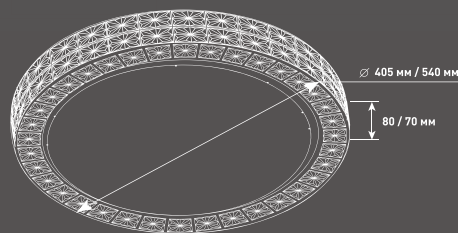

AKRILIKA SOTA GRAY 40W / 60W R

ХОЛОДНЫЙ СВЕТ

КОМБИНИРОВАННЫЙ СВЕТ

ТЕПЛЫЙ СВЕТ

НОЧНИК

IP44
EAC
EDISON
гарантия 2 года

180°
Ra > 80
K_r < 0,2
С° min-max -15...+50
50 000 часов
V 170-265

Наименование	Мощность, Вт	Аналог, Вт	Световой поток, лм		Световой поток, лм Холодный белый	Световой поток, лм Ночник	Габаритные размеры, мм	Количество в упаковке, шт.
			Теплый белый	Универсальный белый				
AKRILIKA SOTA 40W R	40	ЛН 100x3	3200	3400	3600	300	d 405 x h 80	6
AKRILIKA SOTA 60W R	60	ЛН 100x4	4800	5100	5700	300	d 540 x h 70	6