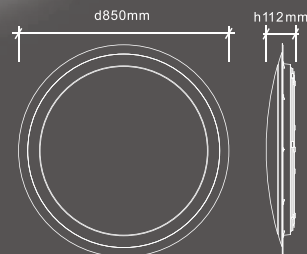

- No dimmer
- 160°
- Ra > 80
- K_n < 0,2
- C° min-max -15...+50
- 50 000 часов
- V 170-265
- IP44
- EDISON
- Remote control

**гарантия
2 года**

Наименование	Мощность, Вт	Аналог, Вт	Световой поток, лм	Световой поток, лм	Световой поток, лм	Световой поток, лм	Вес, кг	Габаритные размеры, мм	Количество в упаковке, шт.
			Теплый Белый	Универсальный белый	Холодный Белый	Ночник			
ARION 100W R SHINE	100	ЛН 100x8	8100	8300	8500	300	5,3	d 850 x h 112	1