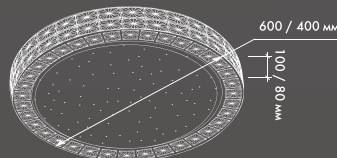

PLUTON 60W / 40W S