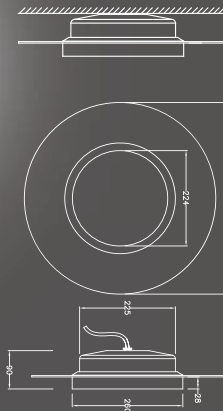

Наименование	Мощность, Вт	Аналог, Вт	Световой поток, лм		Световой поток, лм Ночник	Габаритные размеры, мм	Количество в упаковке, шт.
			Теплый белый	Универсальный белый			
N.L.O. 40W	40	ЛН 75x4	2600	2800	2920	d 450 x h 90	6

ESTARES
СВЕТ НОВОГО ТЫСЯЧЕЛЕТИЯ