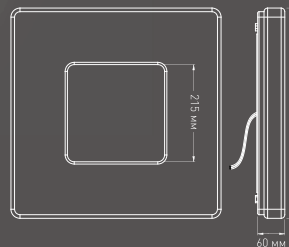

QUADRON 50W

Технология
White

СЕРИЯ
Astellra
Больше чем просто замена люстры

QUADRON 50W S

Наименование	Мощность, Вт	Аналог, Вт	Световой поток, лм Теплый Белый	Световой поток, лм Универсальный Белый	Световой поток, лм Холодный Белый	Световой поток, лм Ночник	Вес, кг	Габаритные размеры, мм	Количество в упаковке, шт.
QUADRON 50W S	50	ЛН 100x4	3800	4300	4500	300	1,44	аб 465 x h 60	6

ESTARES
СВЕТ НОВОГО ТЫСЯЧЕЛЕТИЯ