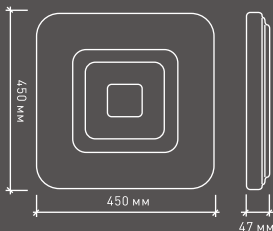

QUADRON DOUBLE 136W L / 72W S QUADRON DOUBLE 72W R

Технология
Double

СЕРИЯ
Astellra
Больше чем просто замена лампы

Наименование	Мощность, Вт	Аналог, Вт	Максимальный световой поток, лм Универсальный Белый	Световой поток, лм Ночник	Габаритные размеры, мм	Количество в упаковке, шт.
QUADRON DOUBLE 136W L	136	ЛН 100x10	11560	300	а 800 x б 600 x в 47	6
QUADRON DOUBLE 72W S	72	ЛН 100x5	6120	300	а 450 x б 450 x в 47	6
QUADRON DOUBLE 72W R	72	ЛН 100x5	6120	300	д 550 x в 60	6