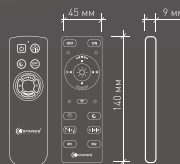

• **ФУНКЦИЯ ПАМЯТИ**
Светильник всегда запоминает последний режим работы и включает этот режим при следующем использовании

• **ФУНКЦИЯ "ДЕМО-РЕЖИМ"**
Автоматическая плавная смена цветов свечения