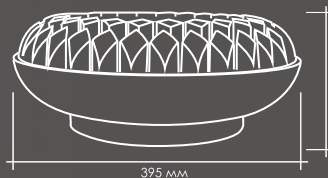

Astra 40W R

Технология
White

СЕРИЯ
Astrella
Больше чем просто замена люстры