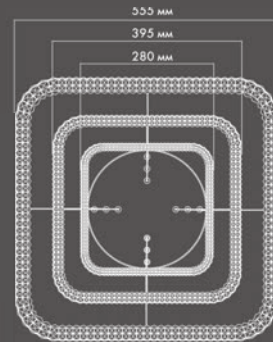

AKRILIKA 80W S / R

Технология
Akrilika

СЕРИЯ
Astellla
Больше чем просто замена люстры

Наименование	Мощность, Вт	Аналог, Вт	Световой поток, лм		Световой поток, лм		Габаритные размеры, мм	Количество в упаковке, шт.
			Теплый белый	Универсальный белый	Холодный белый	Ночник		
AKRILIKA 80W 3S	80	ЛН 80x8	8000	8500	9000	300	a 550 x h 1200	4
AKRILIKA 80W 3R	80	ЛН 80x8	8000	8500	9000	300	d 600 x h 1200	4

ESTARES
свет нового тысячелетия