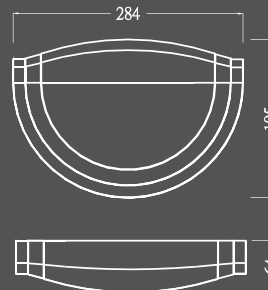

ARION 10W OV

Технология
Shiny

СЕРИЯ
Astrella
Больше, чем просто замена лампы

Наименование	Мощность, Вт	Аналог, Вт	Световой поток, лм		Световой поток, лм Холодный Белый	Световой поток, лм Ночник	Габаритные размеры, мм	Количество в упаковке, шт.
			Световой поток, лм Теплый Белый	Световой поток, лм Универсальный Белый				
ARION 10W OV	10	ЛН 100x1	900	950	1000	150	α 284 x 195 x h 64	20

ESTARES
СВЕТ НОВОГО ТЫСЯЧЕЛЕТИЯ