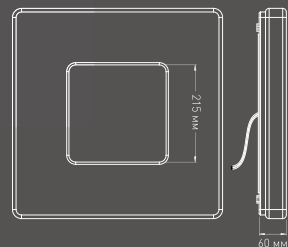

QUADRON SIYANIE 60W S

СЕРИЯ
Astellra
Больше чем просто замена люстры

Технология
Siyanie

Технология
Shiny

Наименование	Мощность, Вт	Аналог, Вт	Световой поток, лм Теплый белый	Световой поток, лм Универсальный белый	Световой поток, лм Холодный белый	Световой поток, лм Ночник	Габаритные размеры, мм	Количество в упаковке, шт.
QUADRON SIYANIE 60W S	60	ЛН 100x4	4200	4700	4900	300	аб 465 x h 60	6

ESTARES
свет нового тысячелетия