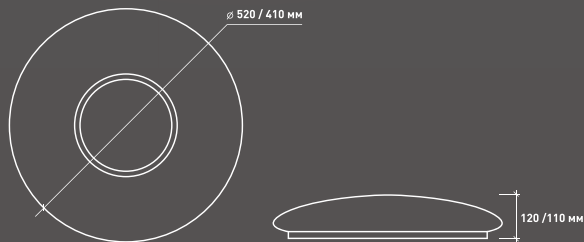

AKRILIKA 60W / 32W R

AKRILIKA 36W RGB R

Технология

Akrilika

СЕРИЯ
Astellla
Больше чем просто замена люстры

IP20

EAC

EDISON

гарантия
2 года

180°

Ra
≥ 80

K_n < 0,2

C⁺
min-max
-15...+50

50 000
ЧАСОВ

V
170-265

Наименование	Мощность, Вт	Аналог, Вт	Световой поток, лм		Световой поток, лм		Габаритные размеры, мм	Количество в упаковке, шт.
			Теплый белый	Универсальный белый	Холодный белый	Ночник		
AKRILIKA 60W R	60	ЛН 100x4	4800	5100	5700	300	d 520 x h 120	4
AKRILIKA 32W R	32	ЛН 75x3	2560	2720	2880	300	d 410 x h 110	4
AKRILIKA 36W RGB R	36	ЛН 75x3	3109	3129	3519	300	d 410 x h 110	4

ESTARES
свет нового тысячелетия