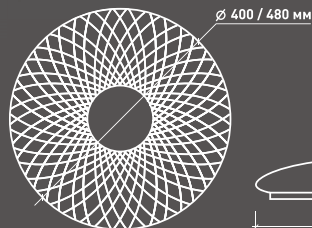

IMIGY 40W R

IP44 EAC EDISON гарантия 2 года

180° Ra > 80 К_т < 0,2 C° min-max -15...+50 50 000 часов V 170-265

Наименование	Мощность, Вт	Аналог, Вт	Световой поток, лм		Световой поток, лм		Габаритные размеры, мм	Количество в упаковке, шт.
			Теплый Белый	Универсальный белый	Холодный Белый	Ночник		
IMIGY 40W R	40	ЛН 100x3	3100	3300	3400	300	d 400 x h 60	8
IMIGY 60W R	60	ЛН 100x4	4600	4800	5100	300	d 480 x h 70	6