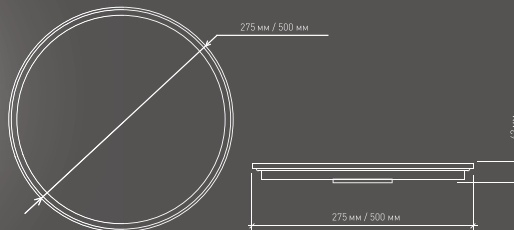

Всего 4 см.

СМЕНА ЦВЕТА СВЕЧЕНИЯ
стационарным выключателем

Наименование	Мощность, Вт	Аналог, Вт	Световой поток, лм	Световой поток, лм	Световой поток, лм	Световой поток, лм	Габаритные размеры, мм
			Теплый белый	Универсальный белый	Холодный белый	Ночник	
SIYANIE PRIME 24W R-275-ON/OFF-CRYSTAL-220-IP44	24	ЛН 3x75W	1950	2100	2200	300	275 x 42 мм
SIYANIE PRIME 60W R-500-CRYSTAL-220-IP44	60	ЛН 4x100W	4500	4800	4900	300	500 x 42 мм