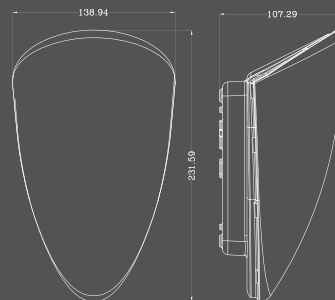

SIYANIE SENSOR 10W

Технология
Siyanie

СЕРИЯ
Astellra
Больше чем просто замена люстры

СМЕНА ЦВЕТА СВЕЧЕНИЯ
стационарным выключателем

Ra
> 80

V
170-265

IP44

EAC

гарантия
2 года

Наименование

Мощность,
Вт

Аналог,
Вт

Световой поток, лм
Теплый белый

Световой поток, лм
Универсальный белый

Световой поток, лм
Холодный белый

Световой поток, лм
Ночник

Габаритные
размеры, мм

SIYANIE SENSOR 10W V-232-ON/OFF-CRYSTAL-220-IP44

10

ЛН 75W

850

900

950

100

138,9 x 107,2 x 42

ESTARES
СВЕТ НОВОГО ТЫСЯЧЕЛЕТИЯ