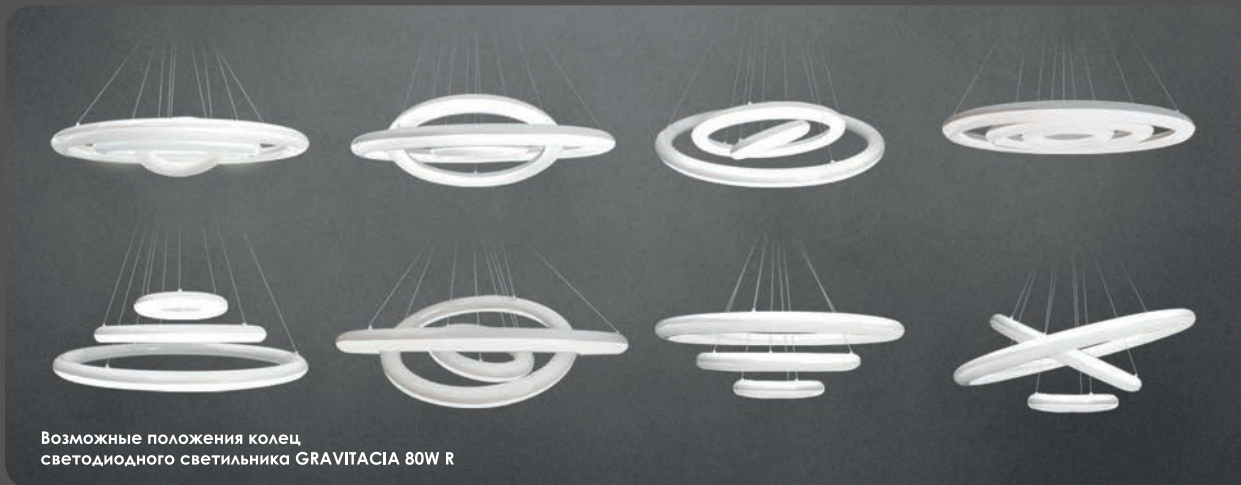

- Диммирование от 10 до 100%
- Смена цвета свечения от холодного до теплого
- Функция ночник
- Управление с пульта

QUADRON DOUBLE – Вдвое больше света!

GRAVITACIA 80W

Технология
Double

СЕРИЯ
Astellra
Больше чем просто замена лампы