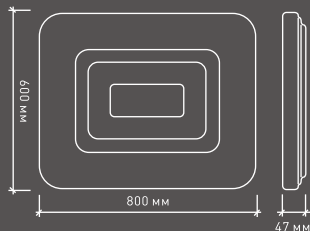

QUADRON DOUBLE 136W L / 72W S QUADRON DOUBLE 72W R

Технология
Double

СЕРИЯ
Astellra
Больше чем просто замена лампы

Наименование	Мощность, Вт	Аналог, Вт	Максимальный световой поток, лм Универсальный Белый	Световой поток, лм Ночник	Габаритные размеры, мм	Количество в упаковке, шт.
QUADRON DOUBLE 136W L	136	ЛН 100x10	11560	300	а 800 x б 600 x в 47	6
QUADRON DOUBLE 72W S	72	ЛН 100x5	6120	300	а 450 x б 450 x в 47	6
QUADRON DOUBLE 72W R	72	ЛН 100x5	6120	300	д 550 x в 60	6

ESTARES
СВЕТ НОВОГО ТЫСЯЧЕЛЕТИЯ