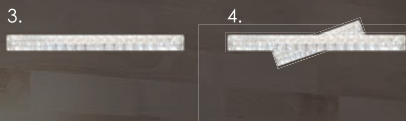

AKRILIKA 80W S / R

Примеры положения колец