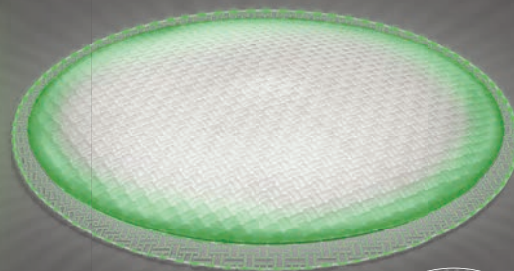

ESTERA 60W RGB R

Технология
White

СЕРИЯ
Astellra
Больше чем просто замена лампы

ESTERA 60W RGB R