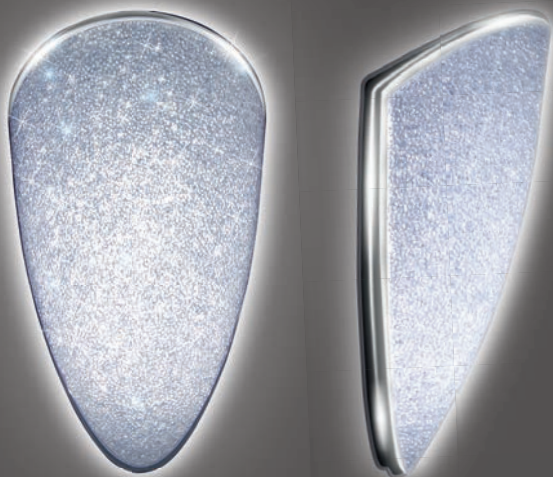

SIYANIE SENSOR 10W

Технология
Siyanie

СЕРИЯ
Astellra
Больше чем просто замена люстры

СМЕНА ЦВЕТА СВЕЧЕНИЯ
стационарным выключателем

Ra
> 80

V
170-265

IP44

EAC

гарантия
2 года

Наименование

Мощность,
Вт

Аналог,
Вт

Световой поток, лм
Теплый белый

Световой поток, лм
Универсальный белый

Световой поток, лм
Холодный белый

Световой поток, лм
Ночник

Габаритные
размеры, мм

SIYANIE SENSOR 10W V-232-ON/OFF-CRYSTAL-220-IP44

10

ЛН 75W

850

900

950

100

138,9 x 107,2 x 42

ESTARES
СВЕТ НОВОГО ТЫСЯЧЕЛЕТИЯ