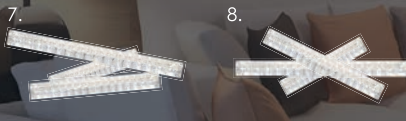

AKRILIKA 80W S / R

Примеры положения колец