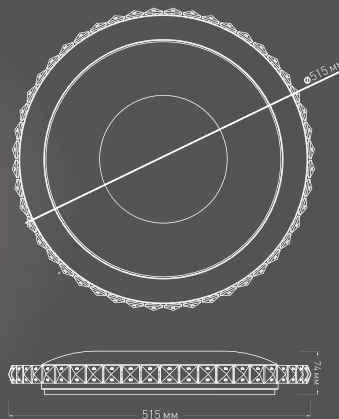

SIYANIE 60W R

Технология

Siyanie

СЕРИЯ
Astellla
Больше чем просто замена люстры

• ФУНКЦИЯ ПАМЯТИ

• ФУНКЦИЯ "АВНО-РЕЖИМ"

SIYANIE 60W R

гарантия
2 года