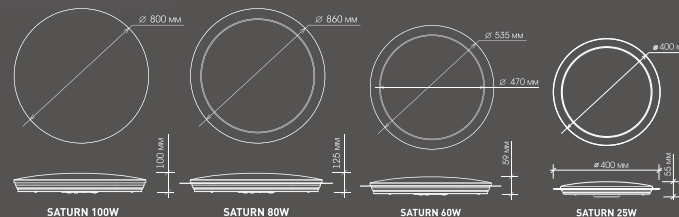

• **ФУНКЦИЯ ПАМЯТИ**
Светильник всегда запоминает последний режим работы и включает этот режим при следующем использовании

• **ФУНКЦИЯ "ДЕМО-РЕЖИМ"**
Автоматическая плавная смена цветов свечения