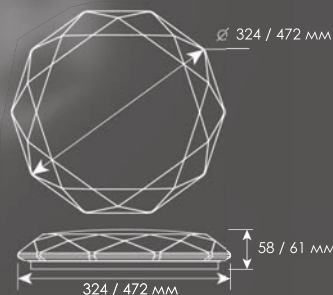

ALMAZ 25W / 60W

Технология
Shiny

СЕРИЯ
Astellra
Больше чем просто замена люстры

• ФУНКЦИЯ ПАМЯТИ

• ФУНКЦИЯ "ДНЕО-РЕЖИМ"

Ra
>80

c°
min-max
-15...+50

V
170-265

IP44

EAC

гарантия
2 года

Наименование	Мощность, Вт	Аналог, Вт	Световой поток, лм		Световой поток, лм		Габаритные размеры, мм	Количество в упаковке, шт.
			Теплый белый	Универсальный белый	Холодный белый	Ночник		
ALMAZ 25W	25	ЛН 75x3	1950	2100	2200	300	d 324 x h 58	6
ALMAZ 60W	60	ЛН 100x4	4500	4800	4900	300	d 472 x h 61	6

ESTARES
СВЕТ НОВОГО ТЫСЯЧЕЛЕТИЯ