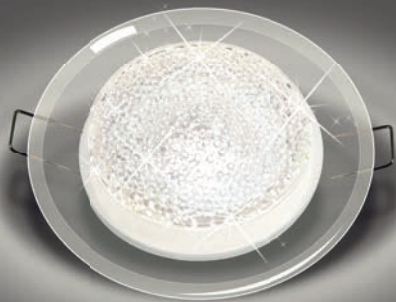

100

138,9 x 107,2 x 42

ESTARES
СВЕТ НОВОГО ТЫСЯЧЕЛЕТИЯ

SIYANIE PRIME 24W / 60W
SIYANIE SENSOR 10W

SIYANIE PRIME 24W / 60W
SIYANIE SENSOR 10W

SIYANIE 7W R

Технология
Siyanie

СЕРИЯ
Astellra
Больше чем просто замена люстры