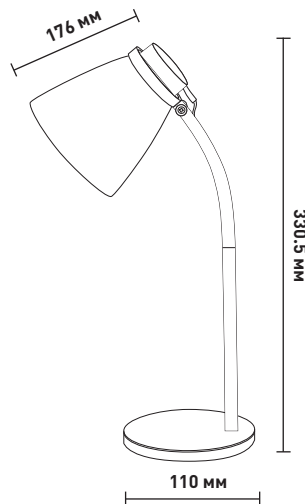

AQUAREL 5W

Настольная светодиодная лампа

1. Общие указания

- 1.1. Настольные светильники AQUAREL предназначены для акцентного освещения рабочих мест.
- 1.2. Лампа рассчитана для работы в сети переменного тока с номинальным рабочим напряжением 220 В.
- 1.3. Светильник оснащен клавишным выключателем.
- 1.4. Светодиодная настольная лампа функциональна, удобна и занимает мало места. Световой поток лампы равномерный, достаточно яркий, мягкий и приятный глазам.
- 1.5. При соблюдении правил эксплуатации, настольная лампа имеет длительный срок службы.
- 1.6. Данный паспорт содержит технические данные, комплект поставки, устройство изделия и способ подготовки к работе.

3. Комплект поставки

- 3.1. Настольная лампа – 1 шт.
- 3.2. Паспорт изделия
- 3.3. Упаковка

4. Технические характеристики

Наименование	Мощность, Вт	Аналог, Вт	Световой поток, лм Универсальный белый	Габаритные размеры, мм	Количество в упаковке, шт.
AQUAREL 5W	5	ЛН 40	450	176x110x330.5	10