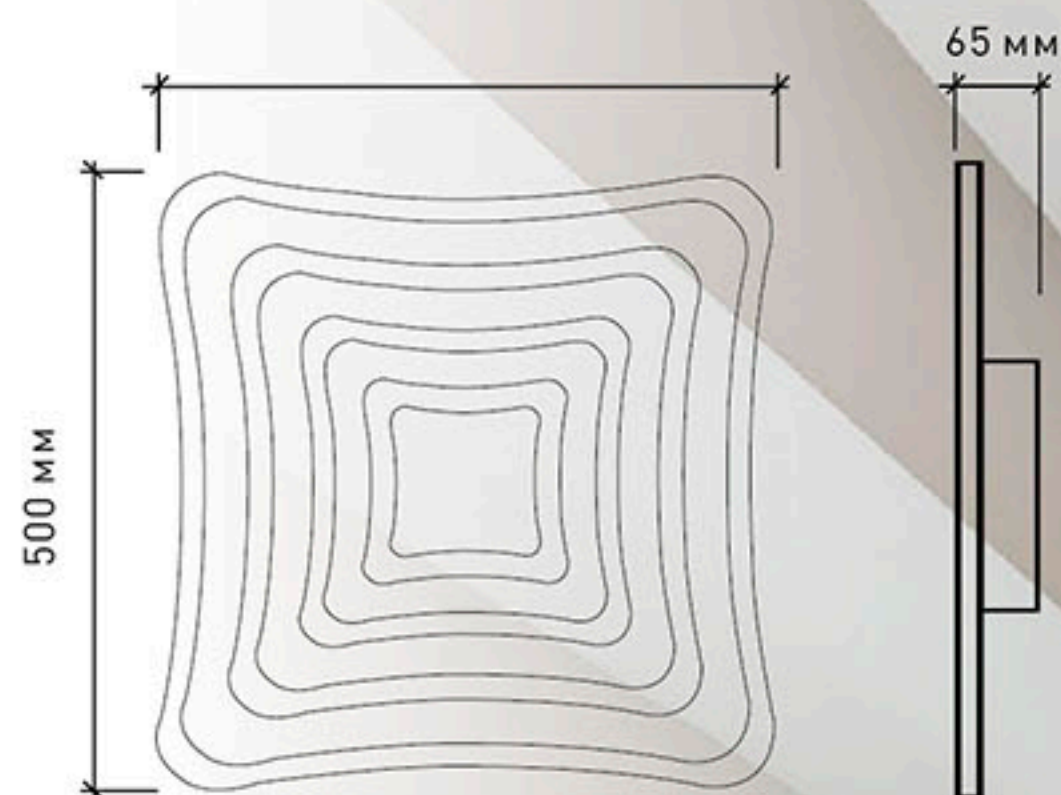

# GEOMETRIA BULB 90W S

Светодиодная управляемая люстра

КОРПУС:  
МЕТАЛЛ

РАСSEИВАТЕЛЬ:  
АКРИЛ

**ESTARES**<sup>®</sup>  
СВЕТ НОВОГО ТЫСЯЧЕЛЕТИЯ

180°

Ra  
≥ 80

K<sub>n</sub> < 0,2

С°  
min-max  
-10...+40

50 000  
часов

V  
180-240

IP44

EAC