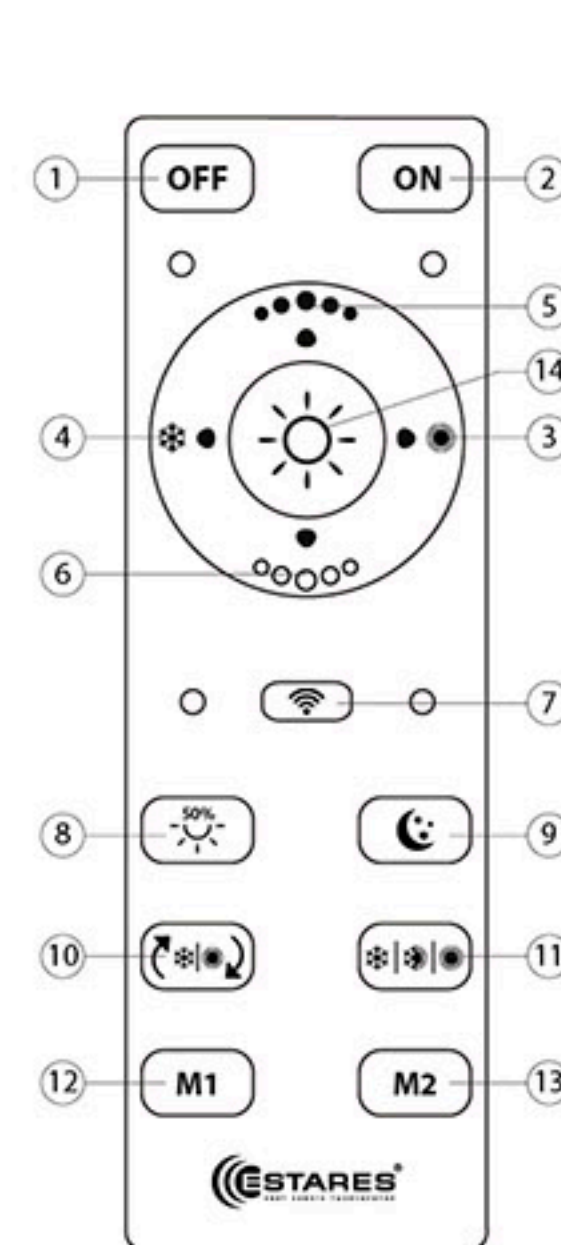

# СВЕТОДИОДНАЯ УПРАВЛЯЕМАЯ ЛЮСТРА

СЕРИЯ  
**Astrella**  
БОЛЬШЕ ЧЕМ ПРОСТО ЗАМЕНА ЛЮСТРЫ

КОРПУС/ЦВЕТ:  
МЕТАЛЛ/БЕЛЫЙ

РАСSEИВАТЕЛЬ:  
АКРИЛ

КОРПУС/ЦВЕТ:  
МЕТАЛЛ/СЕРЕБРИСТЫЙ

РАСSEИВАТЕЛЬ:  
АКРИЛ

**FLEXION DOUBLE 80W R - WHITE**

**FLEXION DOUBLE 80W R - SILVER**

<b>80 W</b>	<b>Lm 7000</b>	<b>ЛН 100x7</b>	<b>25 м²</b>	<b>180°</b>
<b>Ra ≥ 80</b>	<b>K<sub>n</sub> &lt; 0,2</b>	<b>C° min-max -10...+40</b>	<b>50 000 ЧАСОВ</b>	<b>V 180-240</b>
<b>EAC</b>	<b>EDISON</b>	<b>гарантия 2 года</b>		

## Назначения кнопок пульта управления

1. Кнопка выключения
2. Кнопка включения
3. Регулировка цветовой температуры (к теплому свету)
4. Регулировка цветовой температуры (к холодному свету)
5. Регулировка яркости (увеличение)
6. Регулировка яркости (уменьшение)
7. Подключение
8. Нейтральный свет 50%
9. Режим «Ночник»
10. Автоматическая смена цветовой температуры (демо-режим)
11. Ручное переключение цветовой температуры, 100% холодный / 100% нейтральный / 100% теплый белый свет
12. Память №1
13. Память №2
14. Нейтральный свет 100%