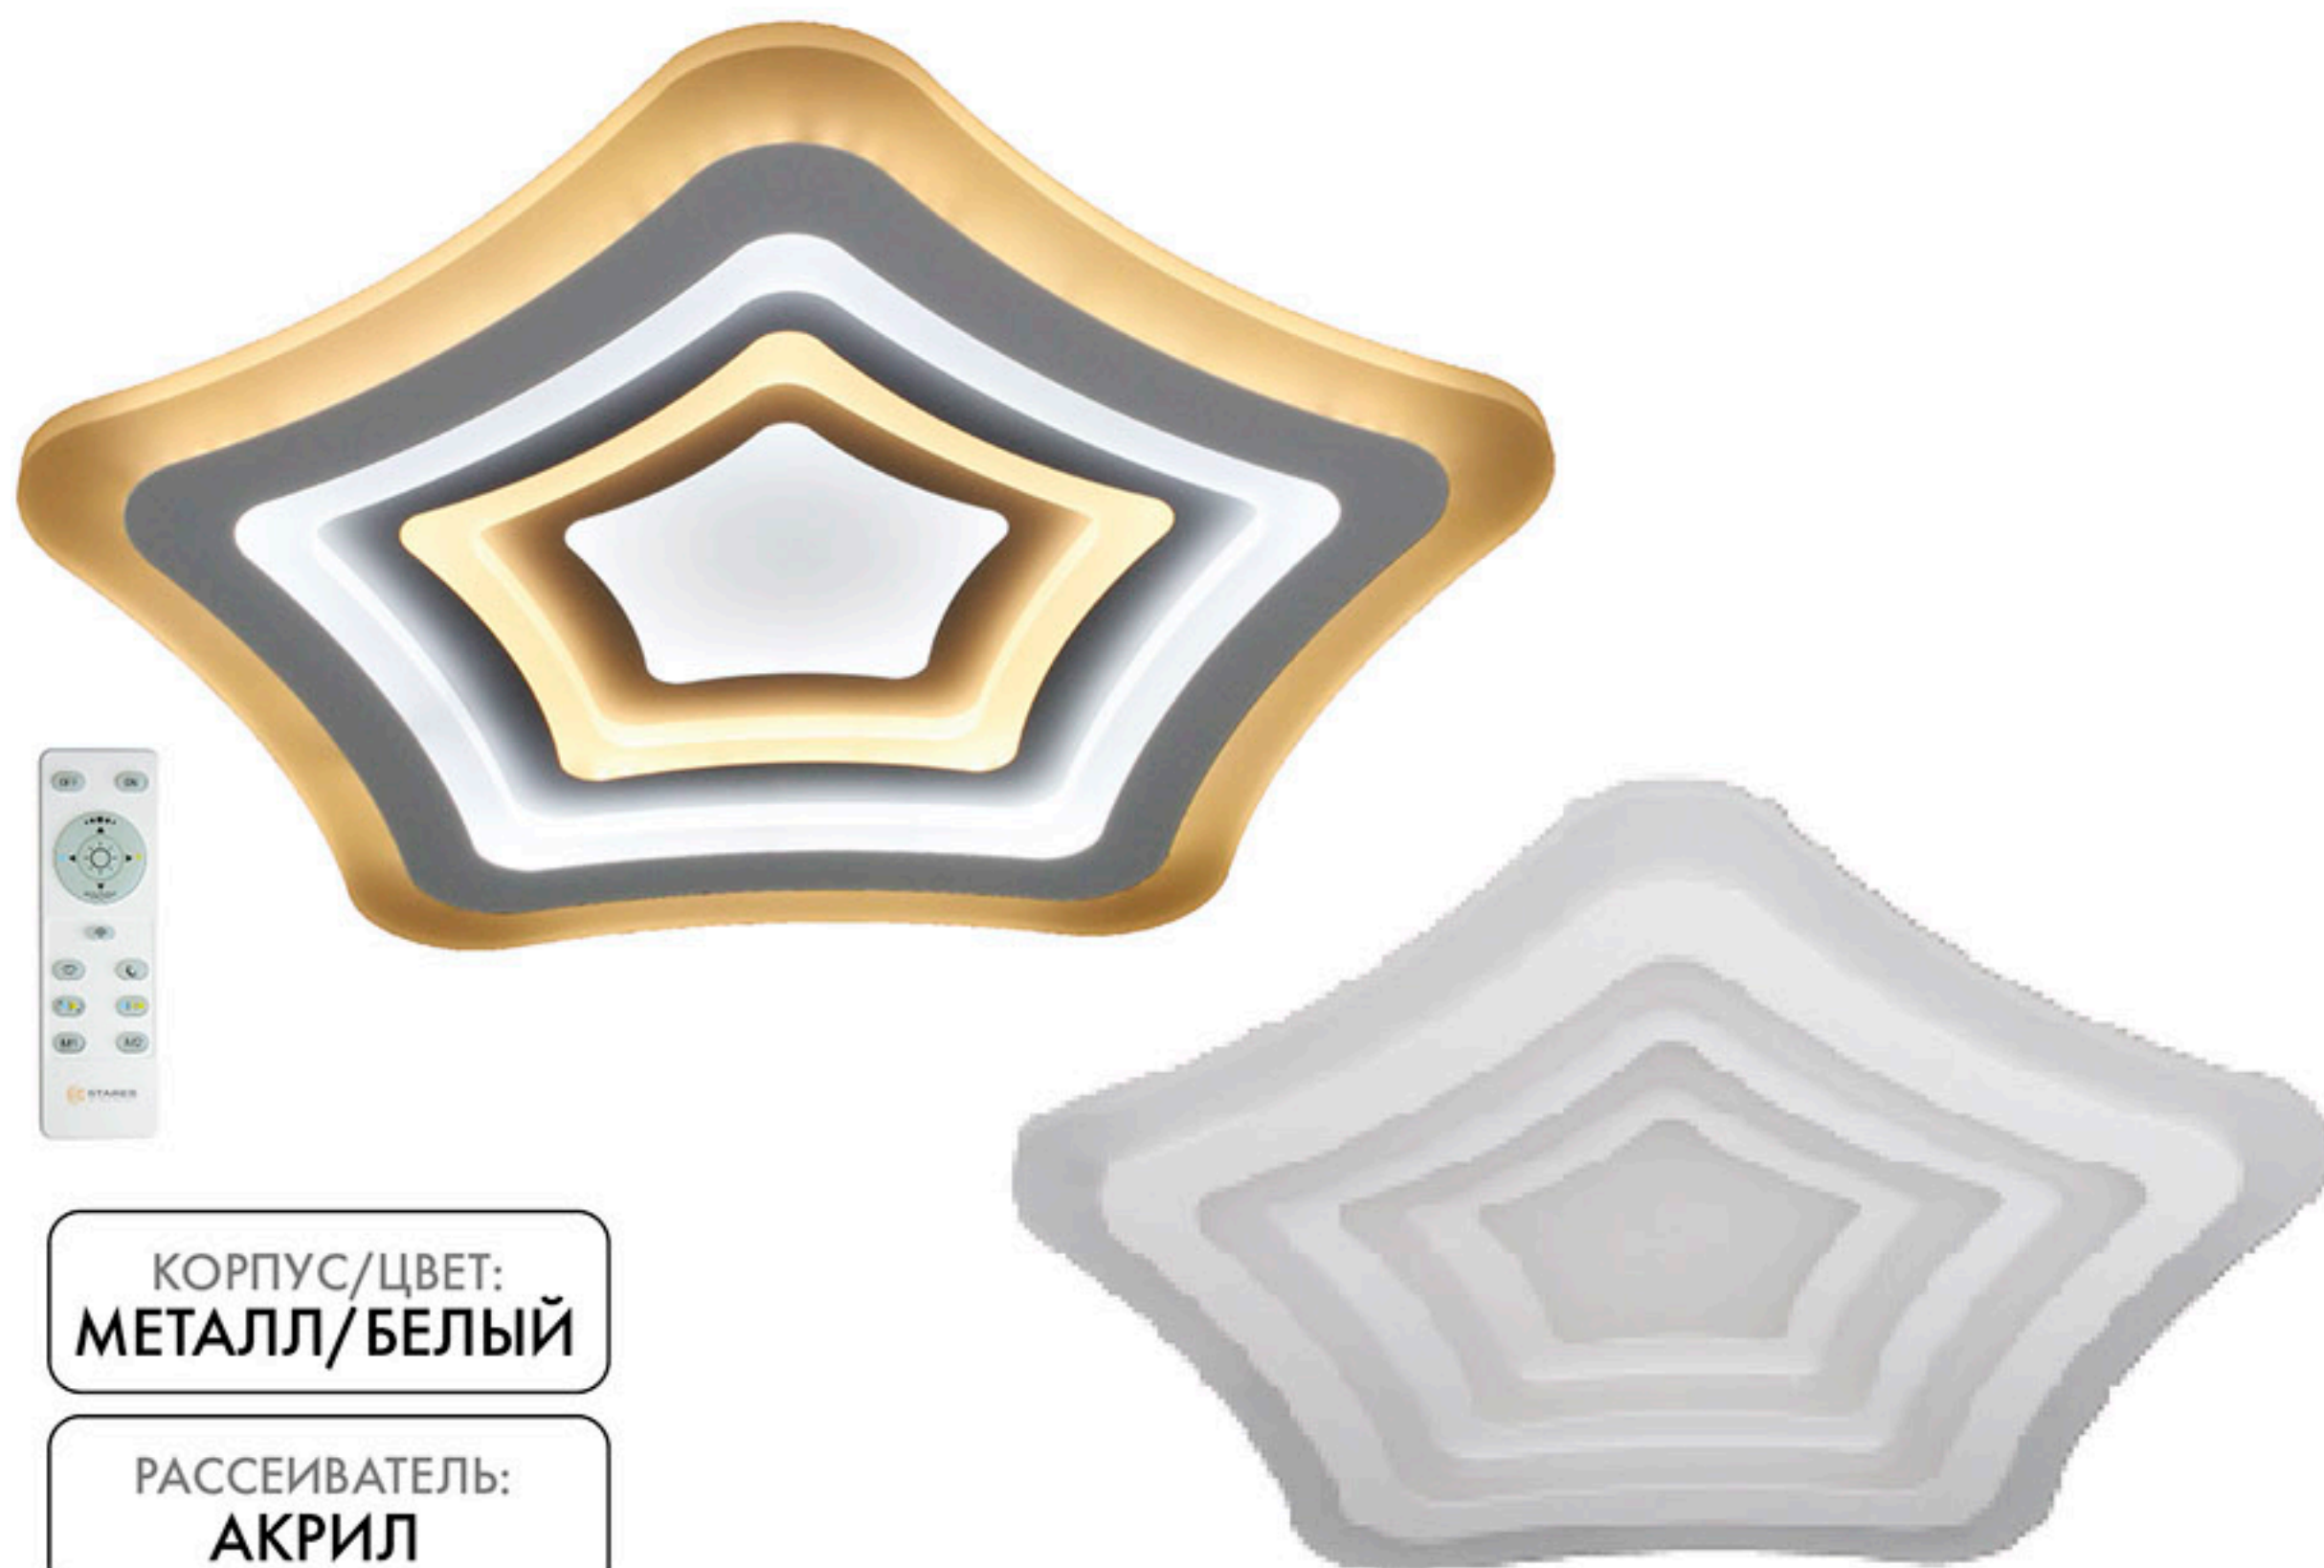

# СВЕТОДИОДНАЯ УПРАВЛЯЕМАЯ ЛЮСТРА

СЕРИЯ  
**Astrella**  
БОЛЬШЕ ЧЕМ ПРОСТО ЗАМЕНА ЛЮСТРЫ

КОРПУС/ЦВЕТ:  
МЕТАЛЛ/БЕЛЫЙ

РАСSEИВАТЕЛЬ:  
АКРИЛ

КОРПУС/ЦВЕТ:  
МЕТАЛЛ/СЕРЕБРИСТЫЙ

РАСSEИВАТЕЛЬ:  
АКРИЛ

**FLEXION DOUBLE 80W R - WHITE**