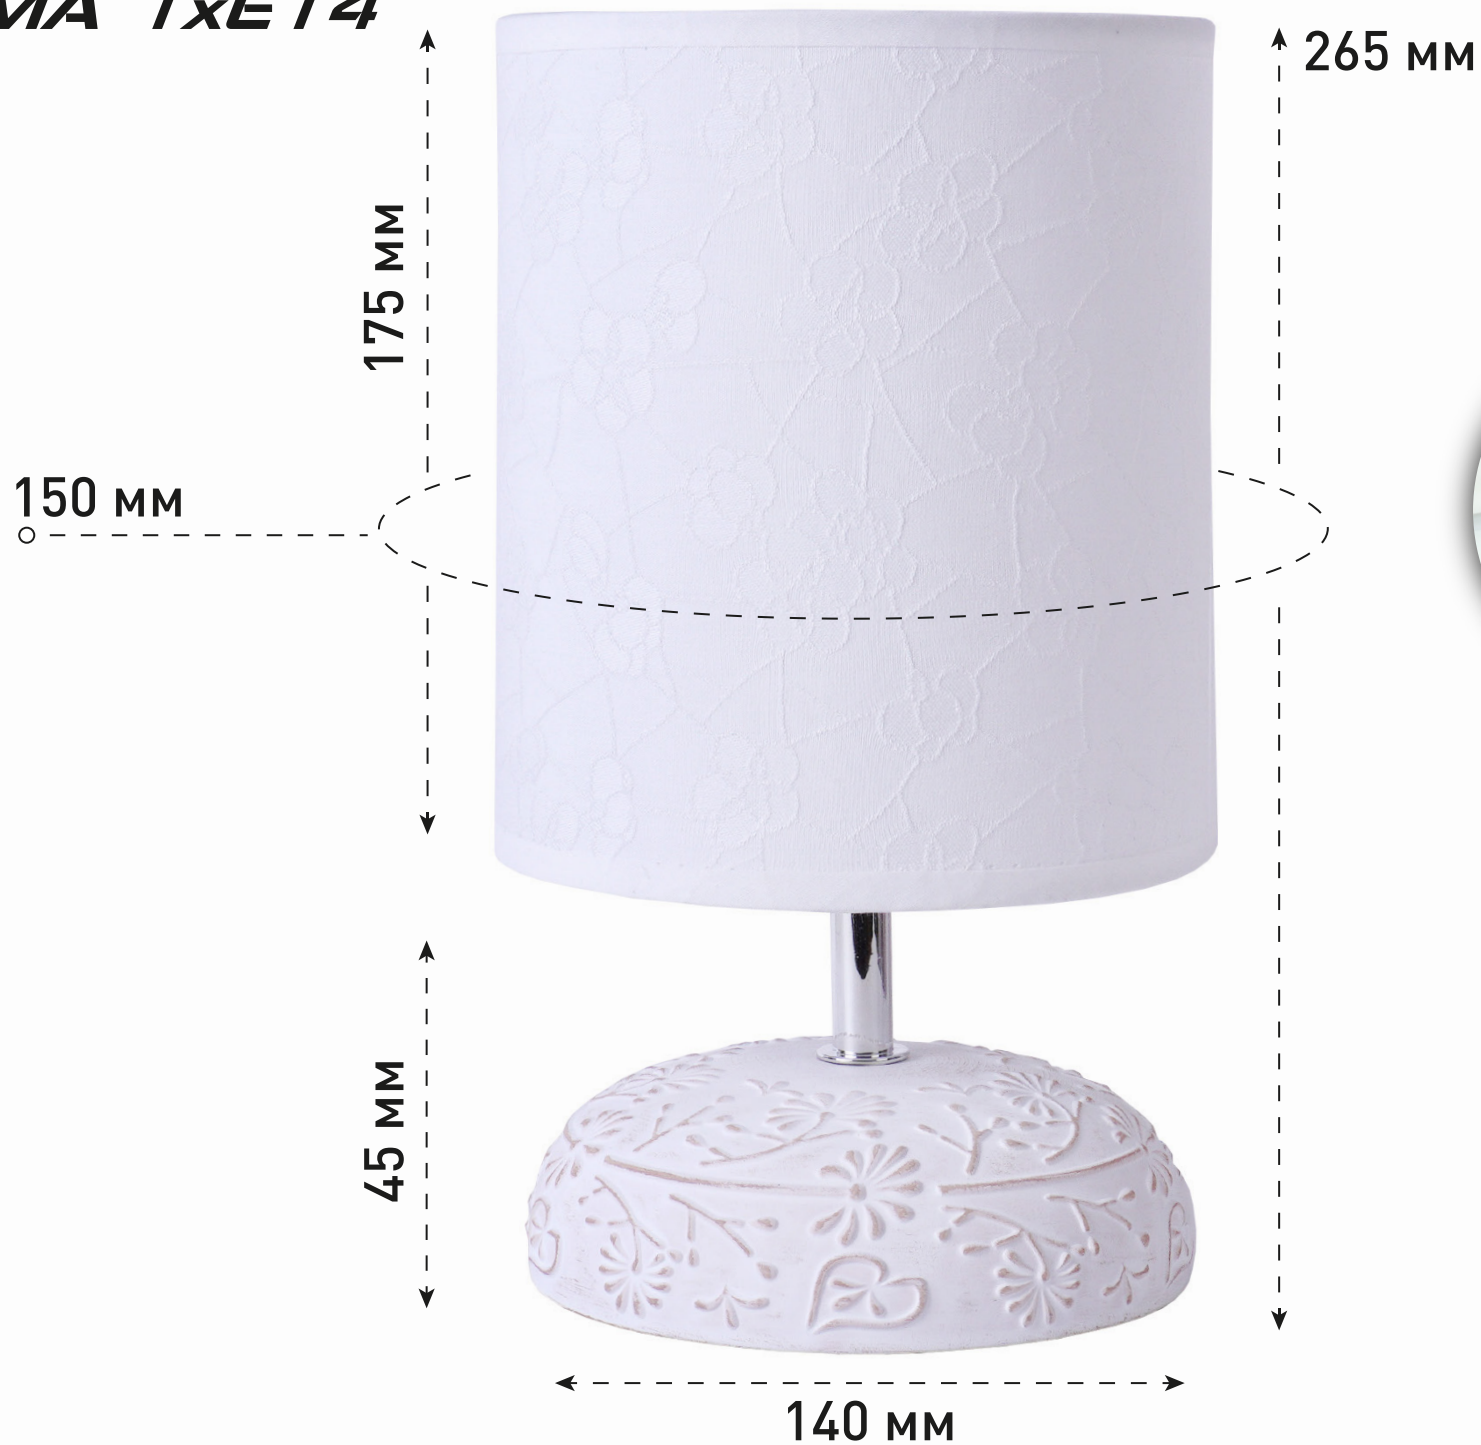

Настольная лампа GAMMA 1xE14

ESTARES

GAMMA 1xE14 R-WHITE

GAMMA 1xE14 R-CREAM

ЦВЕТ:
БЕЛЫЙ / КРЕМОВЫЙ

МАТЕРИАЛЫ:
КЕРАМИКА / ПЛАСТИК / ТКАНЬ

Наименование

GAMMA 1xE14 R-150x150x265-CREAMWHITE-220-IP20

Патрон

E-14

Габаритные размеры, мм

150x150x265

180°

Ra
> 80

K_n < 1

C°
min-max
-15...+50

Настольная лампа *GAMMA 1xE14*

ESTARES

ON

OFF

ESTARES

Настольная лампа ***GAMMA 1xE14***

Патрон E-14

Удобное управление

ДЛИНА ПРОВОДА
1 МЕТР

Настольная лампа *GAMMA 1xE14*

WHITE

CREAM