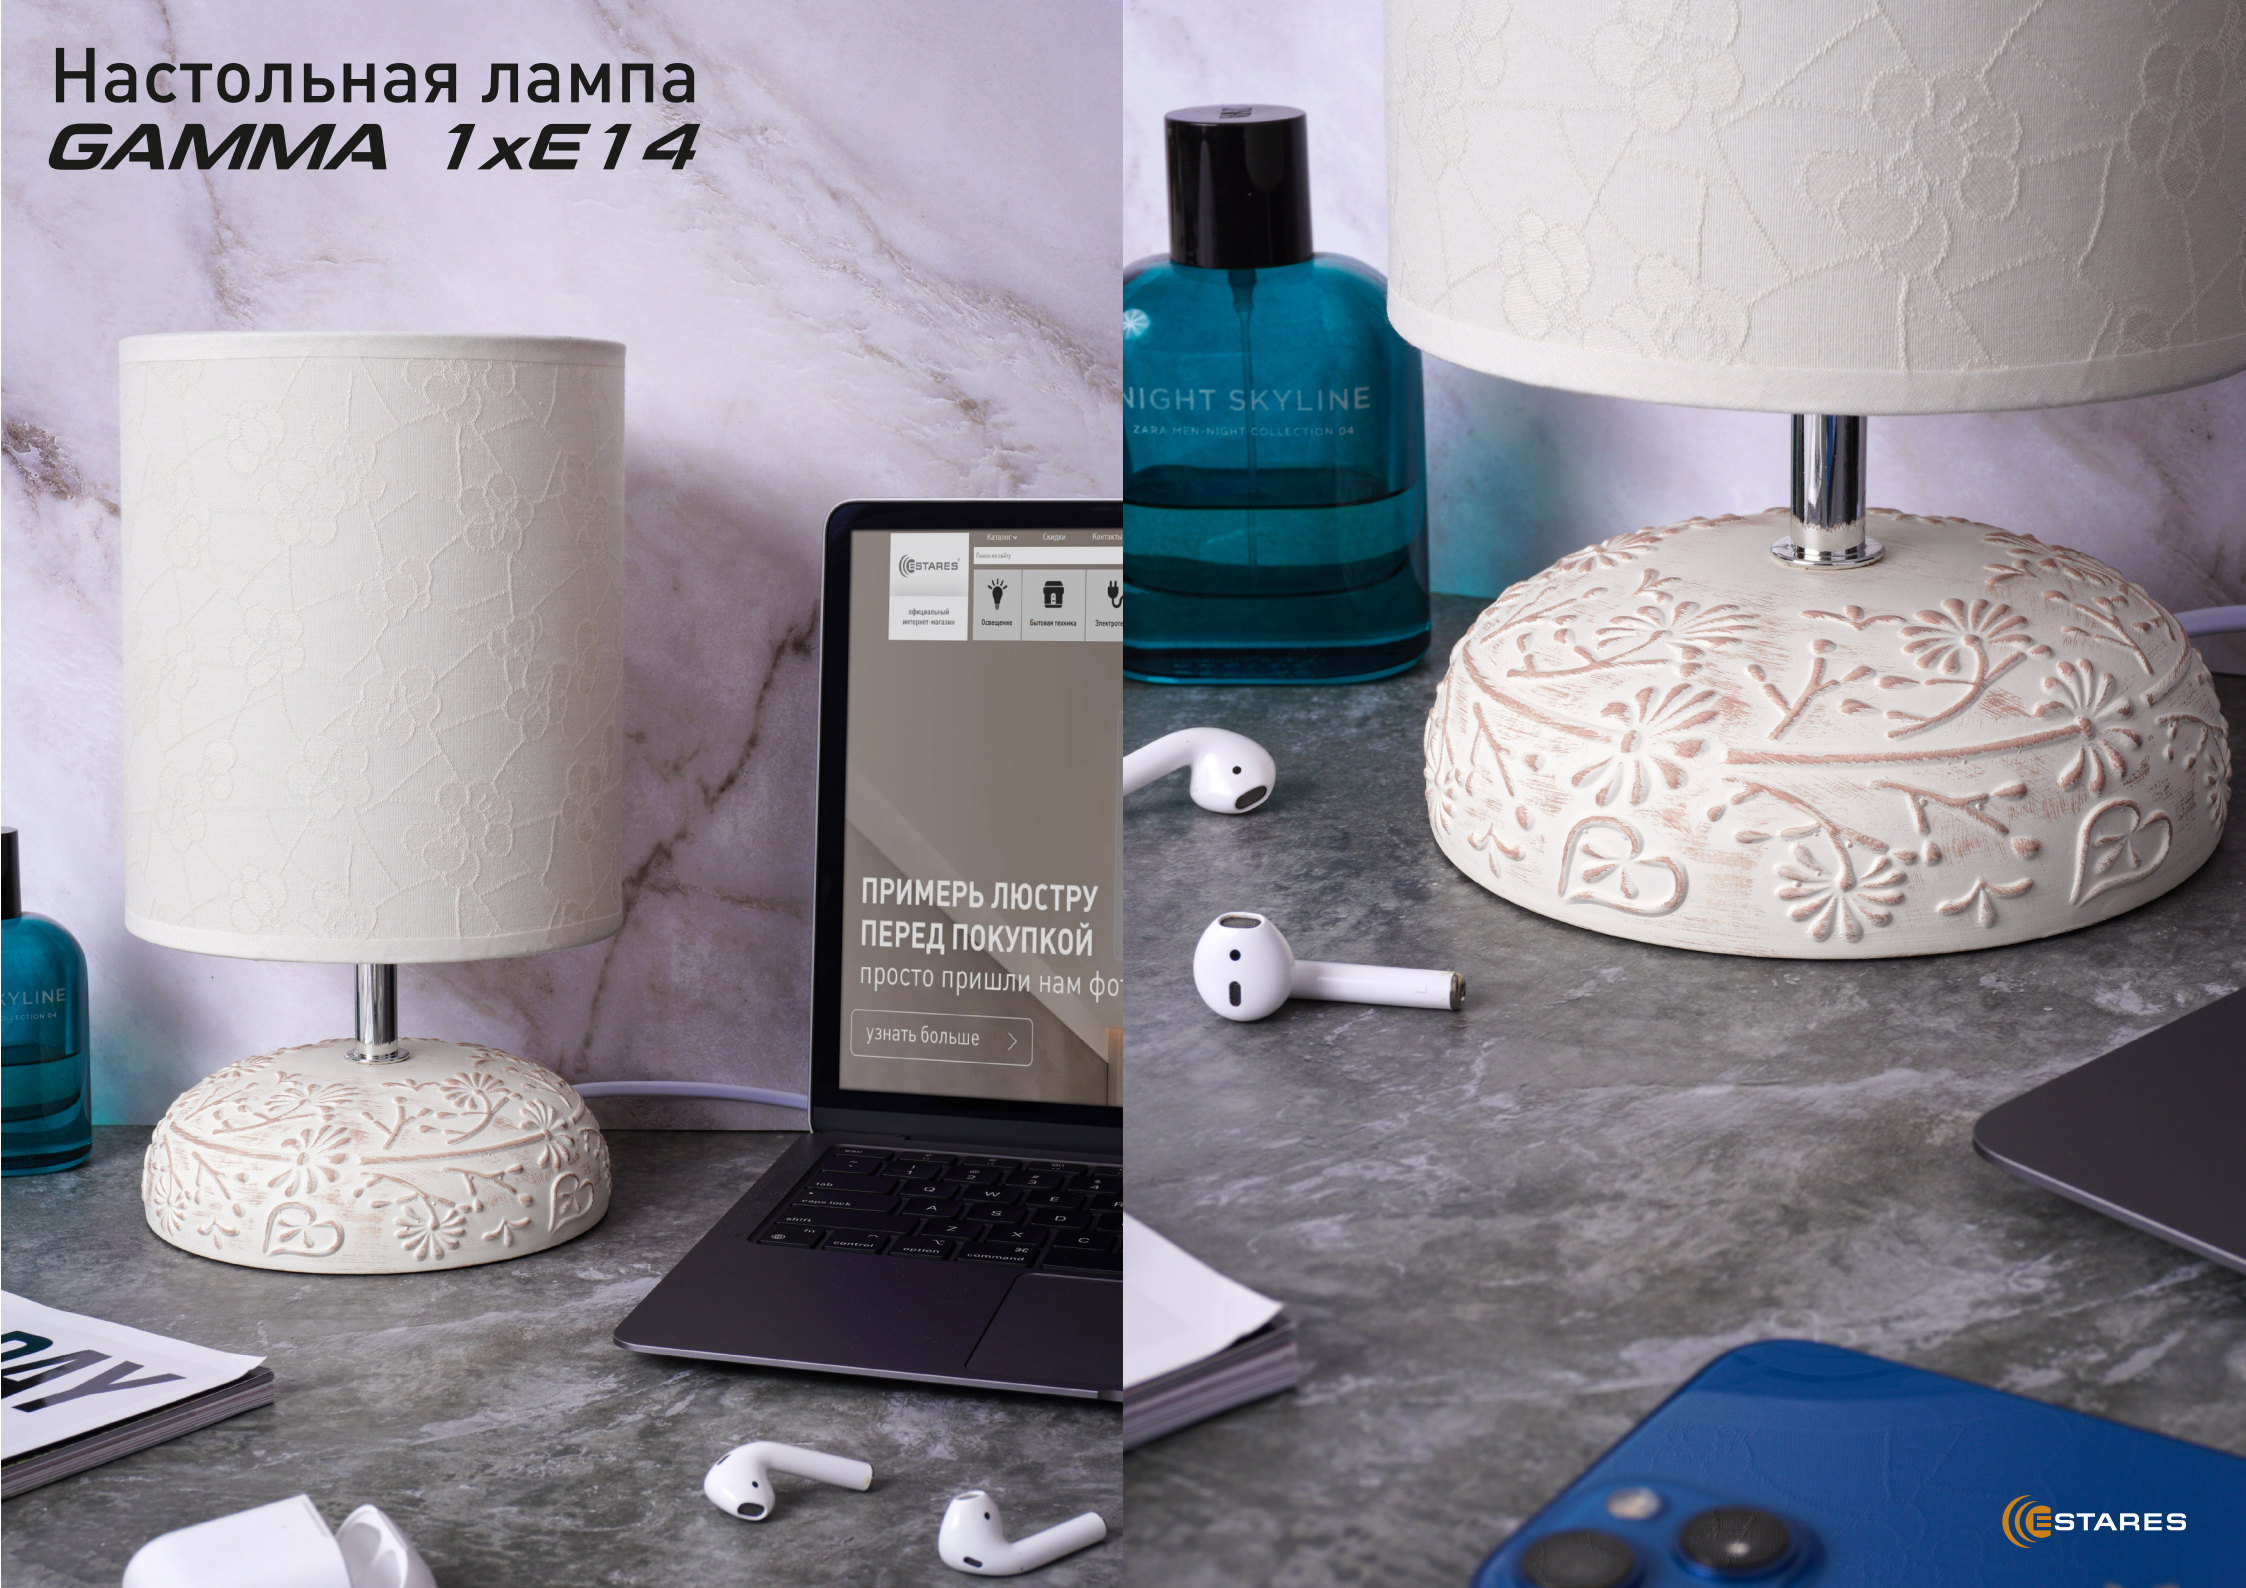

Настольная лампа **GAMMA 1xE14**

Каталог Сервис Контакты
ESTARES
официальный интернет магазин
Освещение Бытовая техника Электроника
ПРИМЕРЬ ЛЮСТРУ ПЕРЕД ПОКУПКОЙ
просто пришли нам фото
узнать больше >