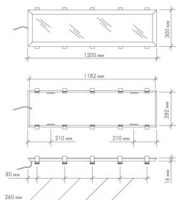

Модель	Напряжение	Световой поток
DL-45-300x1200 45W	AC100-240V драйвер в комплекте	Холодный белый 3300 lm Теплый белый 3100 lm

Модель	Напряжение	Световой поток
BLR-14 15.5W	AC100-240V драйвер в комплекте	Холодный белый 1100 lm Теплый белый 1000 lm
BLR-11 10W	AC100-240V драйвер в комплекте	Холодный белый 800 lm Теплый белый 700 lm