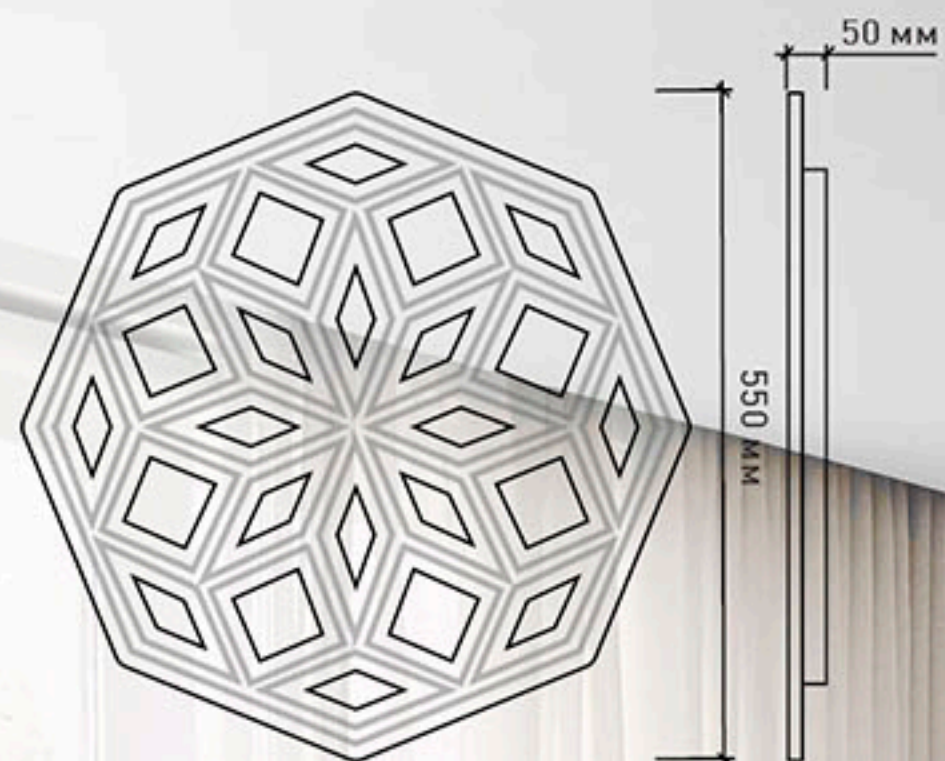

# CASCADA DOUBLE 95W R

Светодиодная управляемая люстра

КОРПУС:  
МЕТАЛЛ

РАСSEИВАТЕЛЬ:  
АКРИЛ

**ESTARES**<sup>®</sup>  
СВЕТ НОВОГО ТЫСЯЧЕЛЕТИЯ

Режим DOUBLE

Режим DOUBLE

комбинированный свет

Выключенный

- смена цвета свечения
- диммирование
- режим DOUBLE
- режим ночник

95 W

Lm 8300

ЛН 100x9

25 м<sup>2</sup>

180°

Ra ≥ 80