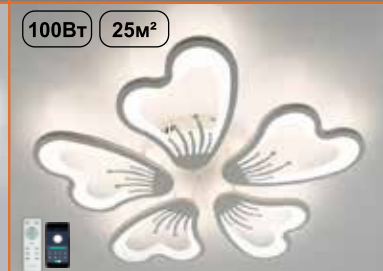

**EUROPA 132W 6R-APP**  
790X560X115-  
WHITE/WHITE-220-IP20

**FAN SIMPLE 65W+18W R-APP**  
480X125-  
WHITE/WHITE-220-IP20

**GLORY 100W 5F-APP**  
625X70-  
WHITE/WHITE-220-IP20

вентилятор работает отдельно от света