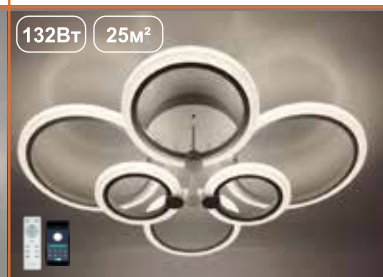

**AURORA DOUBLE 60W 3F-APP**  
575X80-  
WHITE/WHITE-220-IP20

**AURORA DOUBLE 120W 6F-APP**  
620X80-  
WHITE/WHITE-220-IP20

**DAWN 42W 12DL L-APP**  
600X120X120-  
BLACK/WHITE-220-IP20

**DAWN 90W 12DL SL-APP**  
510X450X120-  
BLACK/WHITE-220-IP20

**AZALIA ICE 80W 5F-APP**  
530X70-  
CHROME/CLEAR-220-IP20

**BOOM 100W R-APP**  
480X60-  
WHITE/WHITE-220-IP20

можно поставить лопасти вентилятора белой стороной

**48Вт 15м²**

подсветка работает отдельно