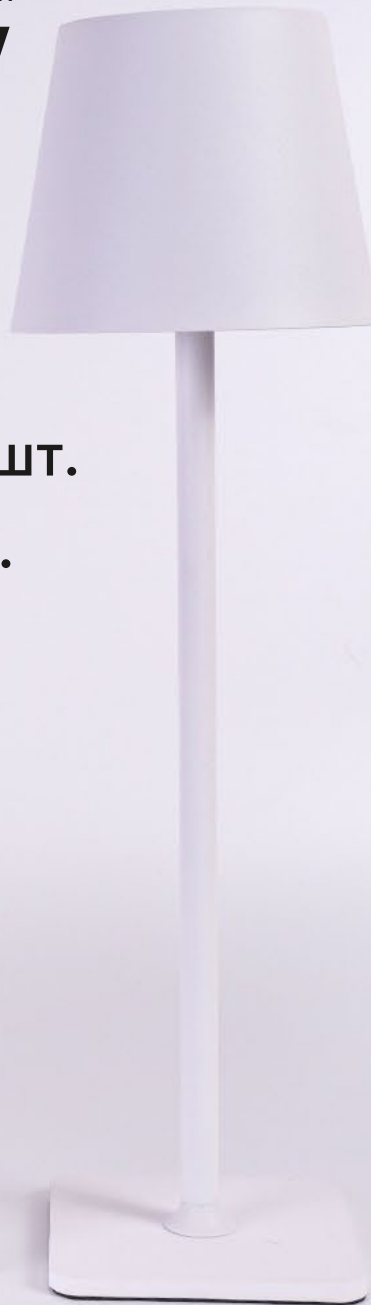

НАСТОЛЬНЫЙ СВЕТОДИОДНЫЙ СВЕТИЛЬНИК

BRIZ 4W V

LED

USB

СМЕНА ЦВЕТА
СВЕЧЕНИЯ
НЕЙТРАЛЬНЫЙ,
ТЕПЛЫЙ, ХОЛОДНЫЙ

ДИММИРОВАНИЕ

СЕНСОРНЫЙ

10 ч.

АККУМУЛЯТОР

BRIZ 4WV-BLACK/WHITE

BRIZ 4WV-WHITE/WHITE

ЦВЕТ: БЕЛЫЙ / ЧЕРНЫЙ

МАТЕРИАЛЫ: МЕТАЛЛ / ПММА

BRIZ 4W V-WHITE/WHITE

BRIZ 4W V-BLACK/WHITE

ESTARES

ХОЛОДНЫЙ
БЕЛЫЙ СВЕТ

НЕЙТРАЛЬНЫЙ
БЕЛЫЙ СВЕТ

НАСТОЛЬНЫЙ СВЕТОДИОДНЫЙ СВЕТИЛЬНИК

BRIZ 4W V

КАБЕЛЬ
USB TYPE-C
80 см

КОМПЛЕКТАЦИЯ:
СВЕТИЛЬНИК - 1 шт.
USB кабель - 1 шт.
КОРОБКА - 1 шт.
ПАСПОРТ - 1 шт.

МОДЕЛЬ НАИМЕНОВАНИЕ

НАСТОЛЬНЫЙ СВЕТОДИОДНЫЙ СВЕТИЛЬНИК

BRIZ 4W V

КОМПЛЕКТАЦИЯ:

СВЕТИЛЬНИК - 1 шт.

USB кабель - 1 шт.

КОРОБКА - 1 шт.

ПАСПОРТ - 1 шт.

**КАБЕЛЬ
USB TYPE-C
80 см**