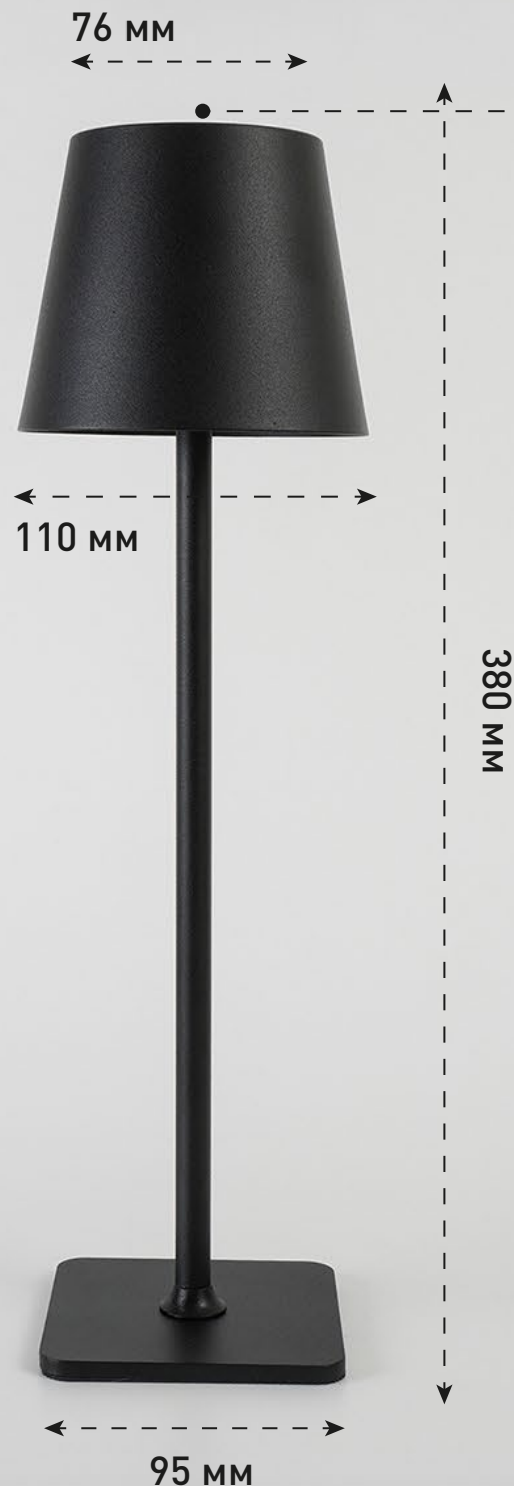

10
ЧАСОВ
БЕЗ ПОДЗАРЯДКИ

ESTARES

НАСТОЛЬНЫЙ СВЕТОДИОДНЫЙ СВЕТИЛЬНИК

BRIZ 4W V

СЕНСОРНОЕ УПРАВЛЕНИЕ

НАСТОЛЬНЫЙ СВЕТОДИОДНЫЙ СВЕТИЛЬНИК

BRIZ 4W V

СЕНСОРНАЯ КНОПКА
УПРАВЛЕНИЯ