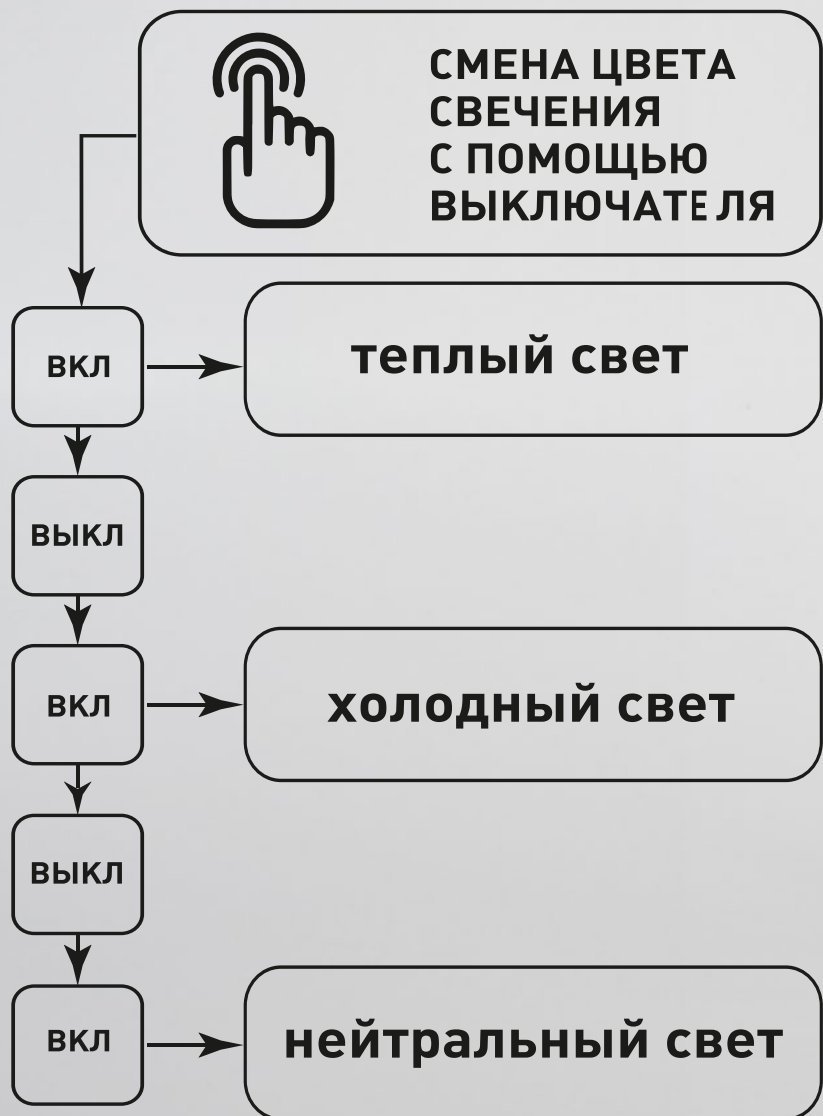

10
ЧАСОВ
БЕЗ ПОДЗАРЯДКИ

ESTARES

НАСТОЛЬНЫЙ СВЕТОДИОДНЫЙ СВЕТИЛЬНИК

BRIZ 4W V

СЕНСОРНОЕ УПРАВЛЕНИЕ

НАСТОЛЬНЫЙ СВЕТОДИОДНЫЙ СВЕТИЛЬНИК

BRIZ 4W V

СЕНСОРНАЯ КНОПКА
УПРАВЛЕНИЯ