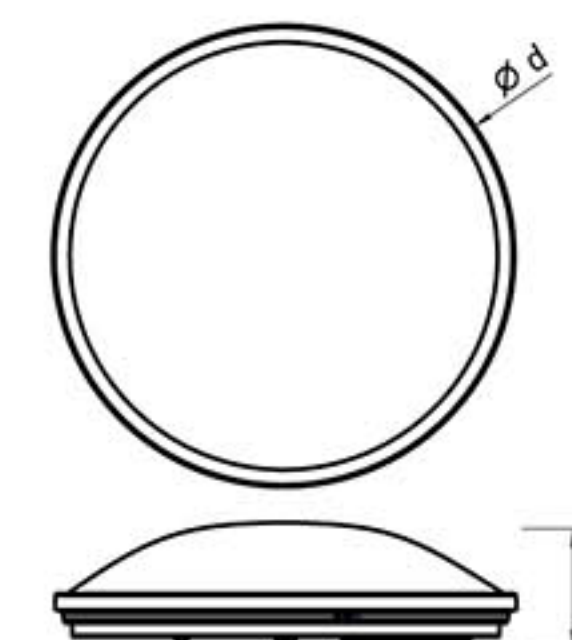

EAC

гарантия  
**2 года**

Наименование	Мощность, Вт	Аналог, Вт	Световой поток, лм Теплый Белый	Световой поток, лм Универсальный Белый	Световой поток, лм Холодный Белый	Световой поток, лм Ночник	Вес, кг	Габаритные размеры, мм	Количество в упаковке, шт.
ATMOSFERA 60W R	60	ЛН 100x4	4800	5100	5700	300	0,9	d 467 x h 111	6