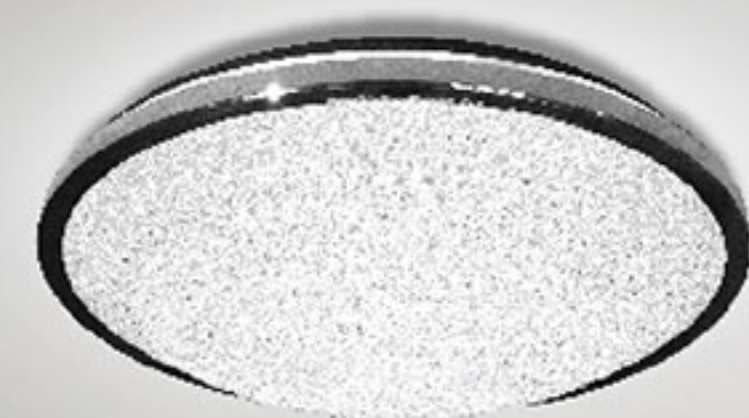

Новая экспериментальная технология
(представлена пока только 1 модель - **Atmosfera**),
где тонкая и прозрачная лапша из акрила формируется
и становится плафоном светильника.

Он выглядит на 100% стеклянным и, при этом, светопропускаемость
увеличивается на 10-15%!

Лучи света, которые просачиваются сквозь отверстия этой плетёнки,
образуют завораживающий эффект «звездного неба», что создаёт
особую неповторимую атмосферу в помещении.