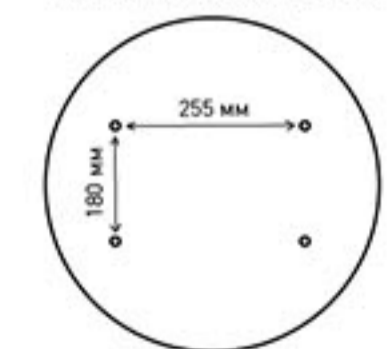

РЕКОМЕНДАЦИИ ПО МОНТАЖУ

Отверстия для монтажа ATMOSFERA 60W R