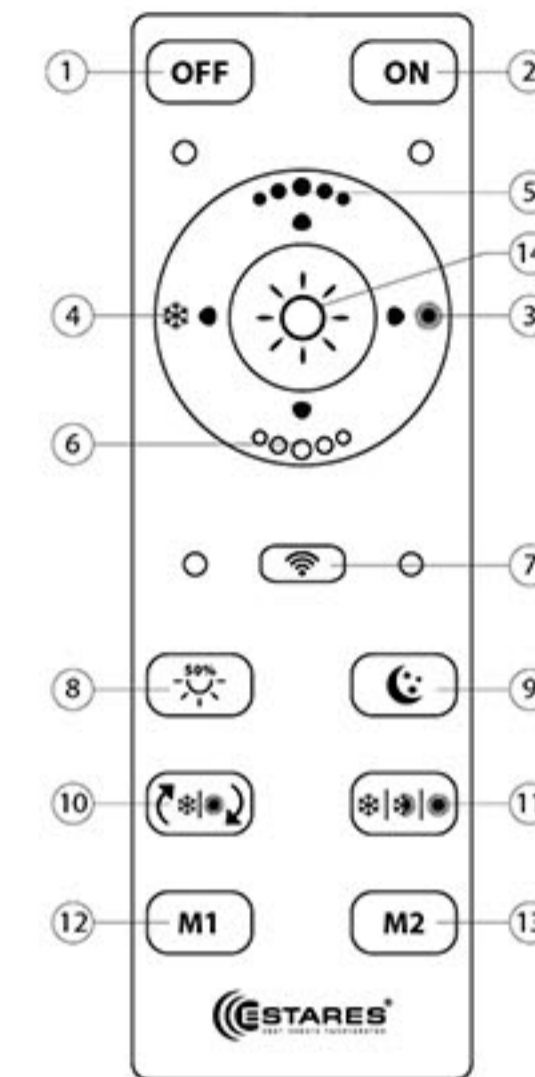

Хромированная часть светильников ATMOSFERA покрыта защитной пленкой для предохранения от царапин и механических повреждений.

**ВЫ МОЖЕТЕ ВЫБРАТЬ СВОЙ РЕЖИМ ОСВЕЩЕНИЯ, НЕ ВСТАВАЯ С МЕСТА.**

1. Кнопка выключения
2. Кнопка включения
3. Регулировка цветовой температуры (к теплomu свету)
4. Регулировка цветовой температуры (к холодному свету)
5. Регулировка яркости (увеличение)
6. Регулировка яркости (уменьшение)
7. Подключение
8. Нейтральный свет 50%
9. Режим «Ночник»
10. Автоматическая смена цветовой температуры (демо-режим)
11. Ручное переключение цветовой температуры, 100% холодный / 100% нейтральный / 100% теплый белый свет
12. Память №1
13. Память №2
14. Нейтральный свет 100%