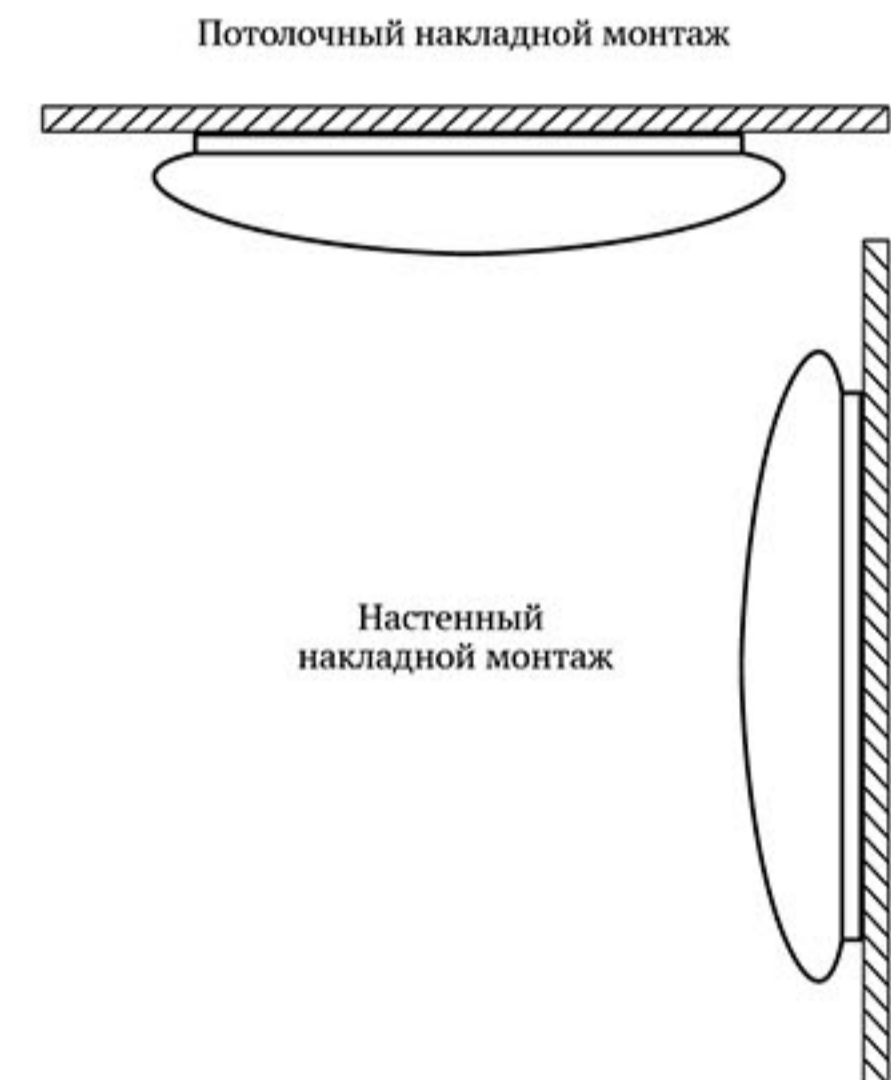

1. Кнопка выключения
2. Кнопка включения
3. Регулировка цветовой температуры (к теплomu свету)
4. Регулировка цветовой температуры (к холодному свету)
5. Регулировка яркости (увеличение)
6. Регулировка яркости (уменьшение)
7. Подключение
8. Нейтральный свет 50%
9. Режим «Ночник»
10. Автоматическая смена цветовой температуры (демо-режим)
11. Ручное переключение цветовой температуры, 100% холодный / 100% нейтральный / 100% теплый белый свет
12. Память №1
13. Память №2
14. Нейтральный свет 100%

Синхронизация пульта и светильника.
- Включите светильник.
- В течении трех секунд после включения светильника, коротко нажмите кнопку 7 (📶).
- Светильник начнет мигать.
- Как только светильник перестанет мигать – пульт привязан.

**ЯРКАЯ, ПРИВЛЕКАЮЩАЯ ВНИМАНИЕ
УПАКОВКА ПРОДУКТА С ПОЛНЫМ ОПИСАНИЕМ**