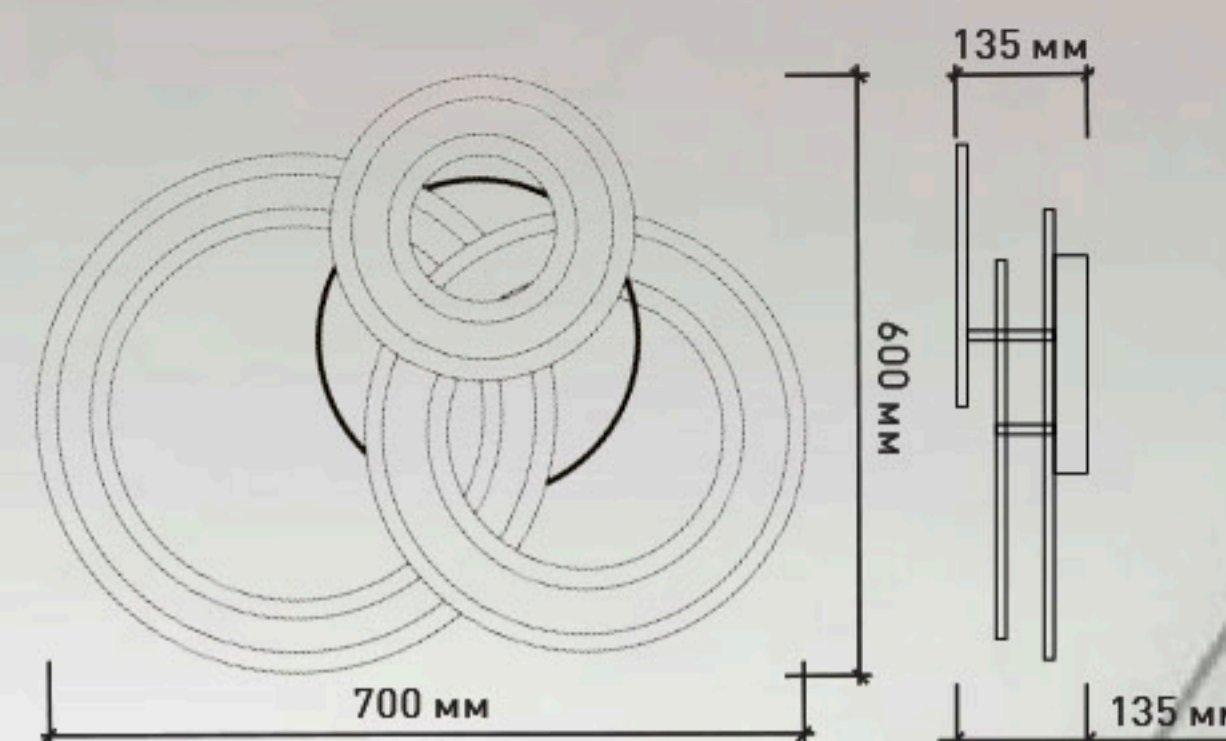

# TRIPLEX ROUND 108W R - WHITE

Светодиодная управляемая люстра

КОРПУС:  
МЕТАЛЛ

РАСSEИВАТЕЛЬ:  
АКРИЛ

**ESTARES**<sup>®</sup>  
СВЕТ НОВОГО ТЫСЯЧЕЛЕТИЯ

- смена цвета свечения
- диммирование
- режим DOUBLE
- режим ночник

Режим DOUBLE

Режим DOUBLE

комбинированный свет

выключенный (белый корпус)

108  
W

Lm  
9450

ЛН   
100x10

  
35 м<sup>2</sup>

  
180°

Ra  
≥ 80

  
K<sub>n</sub> < 0,2

С°  
min-max  
-10...+40

  
50 000  
часов

V  
180-240

IP44

EAC