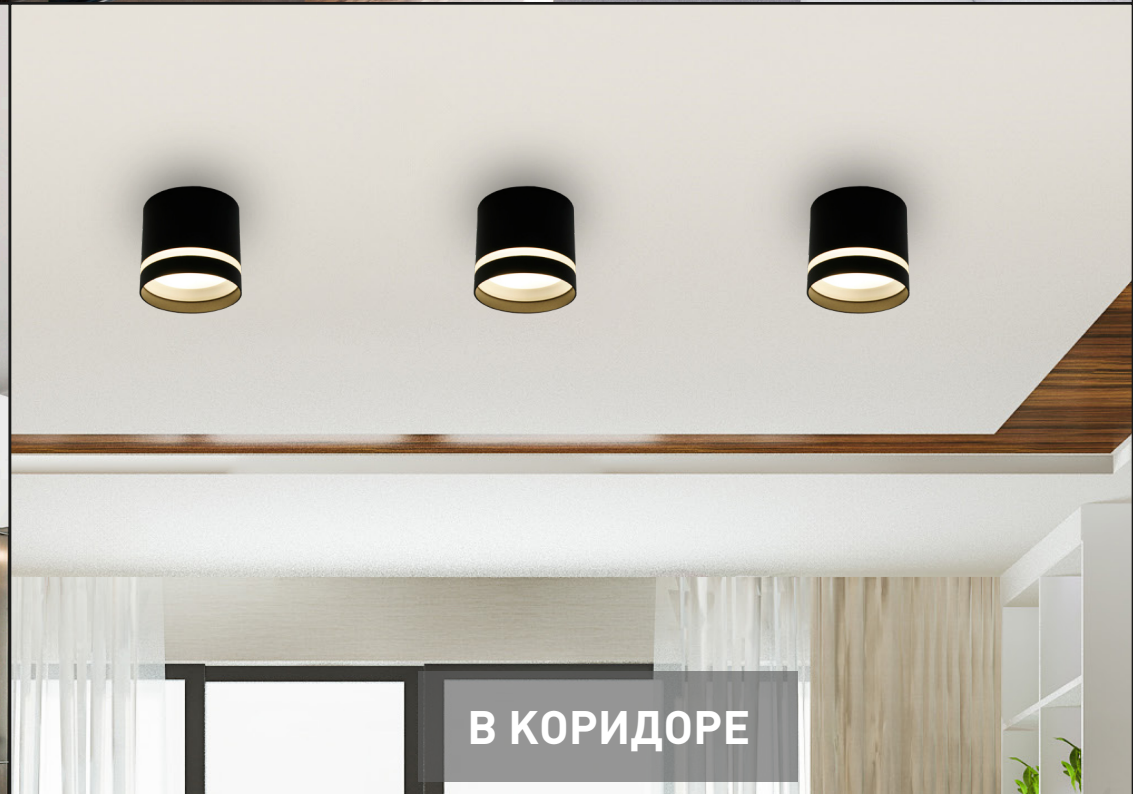

Споты потолочные светодиодные
GUSTA 1xGX53

 ESTARES

Споты потолочные светодиодные
GUSTA 1xGX53

Споты потолочные светодиодные
GUSTA 1xGX53

ESTARES

**ЛУЧШИЙ ВАРИАНТ НАПРАВЛЕННОГО ОСВЕЩЕНИЯ
ОСВЕТИТЕ БОЛЬШЕ ПРОСТРАНСТВА, СВЕДЯ К МИНИМУМУ ТЕМНЫЕ УГЛЫ**