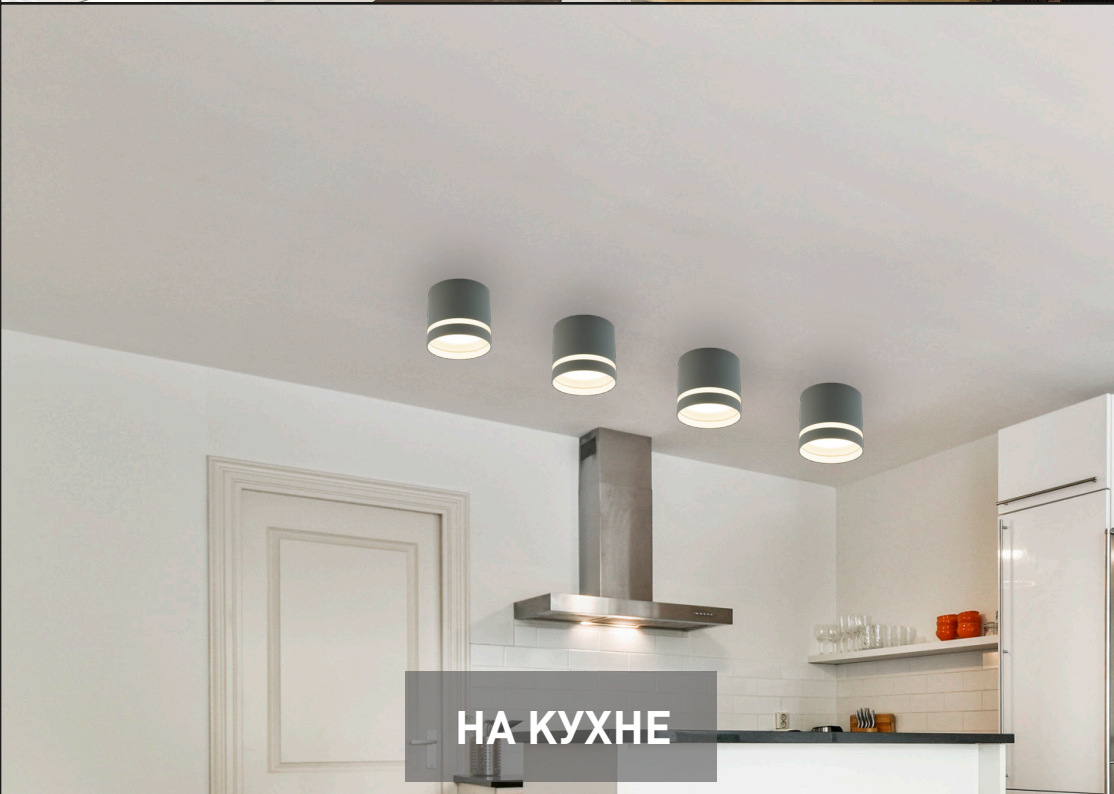

Споты потолочные светодиодные
GUSTA 1xGX53

 ESTARES

Споты потолочные светодиодные
GUSTA 1xGX53

Споты потолочные светодиодные
GUSTA 1xGX53

ESTARES

**ЛУЧШИЙ ВАРИАНТ НАПРАВЛЕННОГО ОСВЕЩЕНИЯ
ОСВЕТИТЕ БОЛЬШЕ ПРОСТРАНСТВА, СВЕДЯ К МИНИМУМУ ТЕМНЫЕ УГЛЫ**