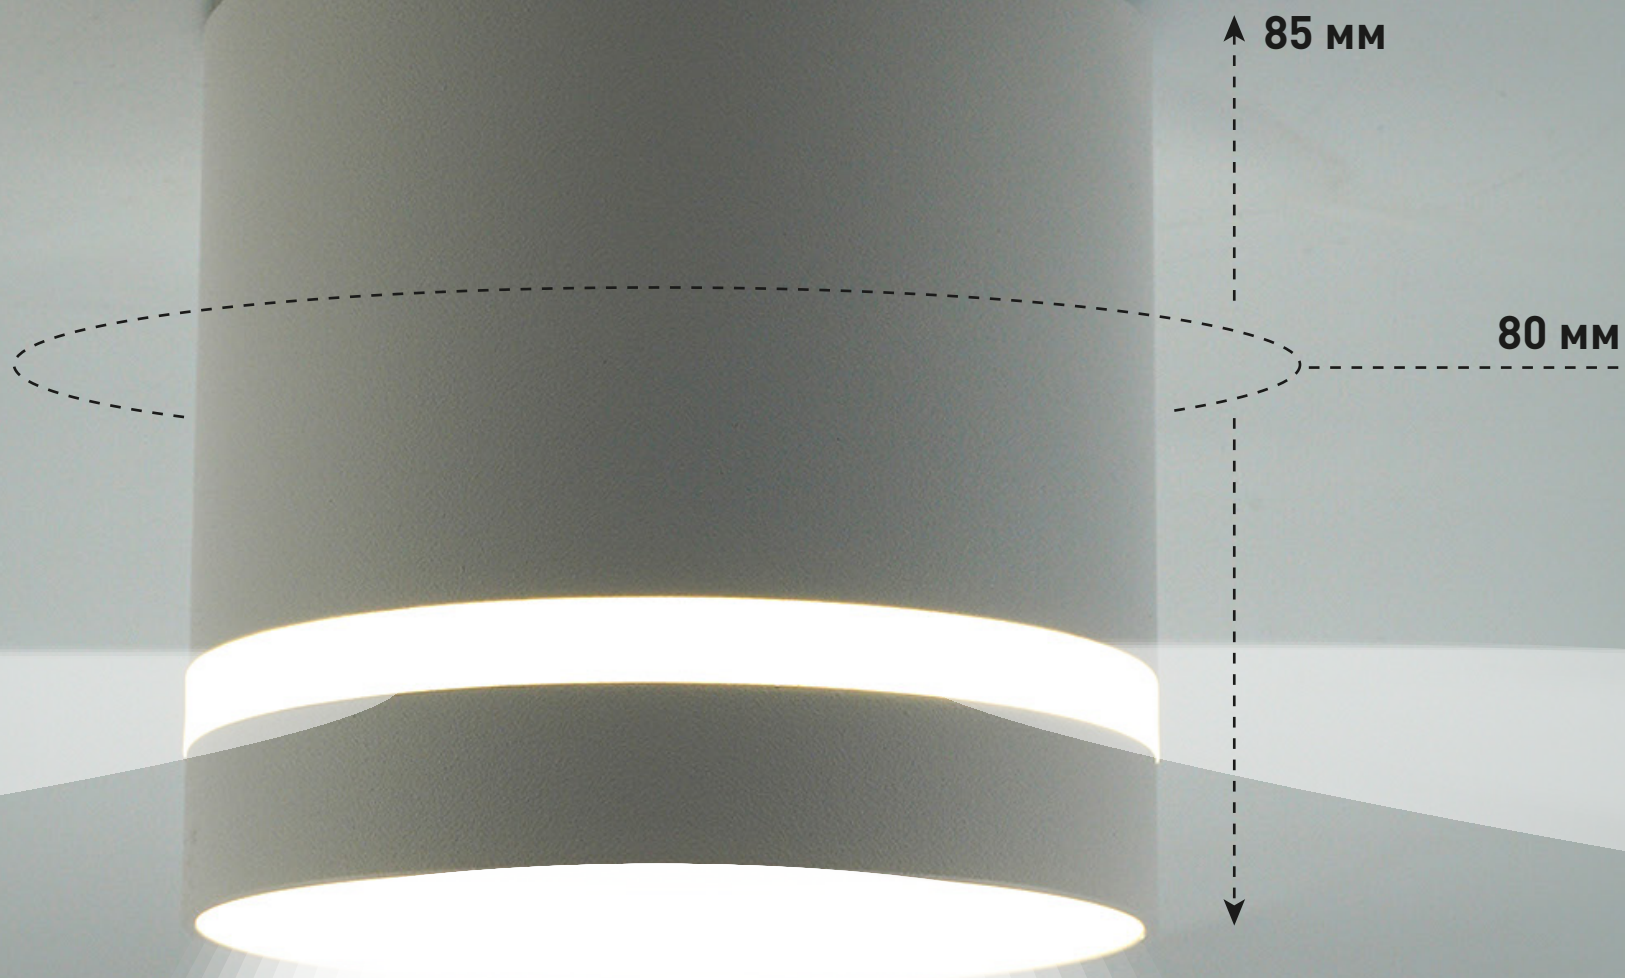

Споты потолочные светодиодные
GUSTA 1xGX53

ESTARES