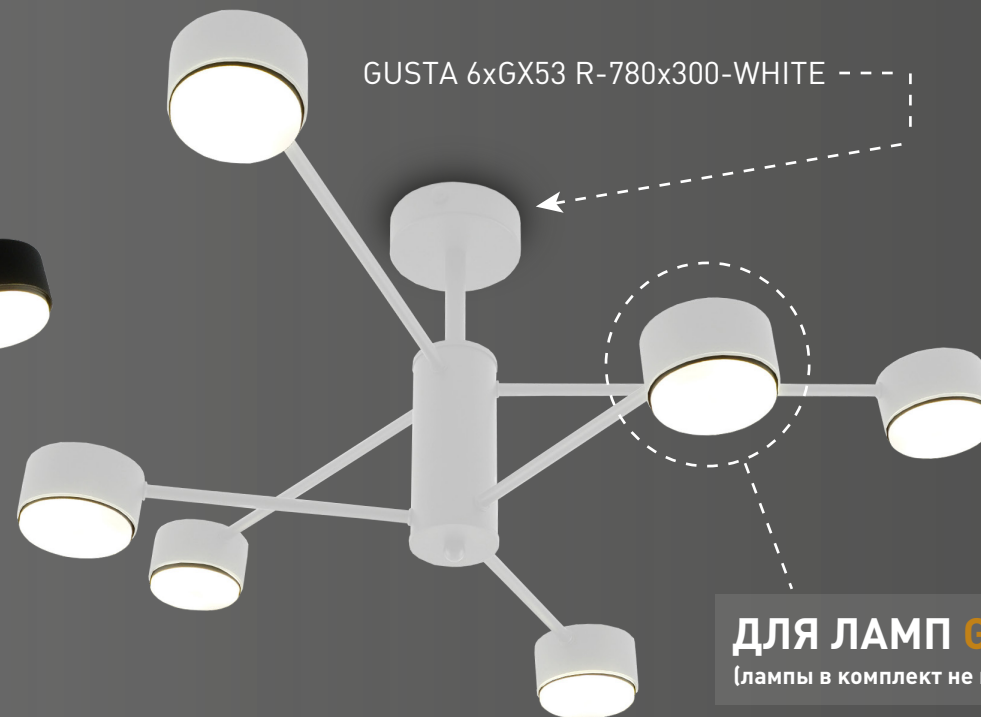

Люстра
GUSTA 6xGX53 R

ОСВЕЩЕНИЕ
ПОМЕЩЕНИЯ до **30** м²

GUSTA 6xGX53 R-780x300-BLACK ---

GUSTA 6xGX53 R-780x300-WHITE ---

ДЛЯ ЛАМП GX53
(лампы в комплект не входят)

МАТЕРИАЛ:
МЕТАЛЛ

ЦВЕТ:
БЕЛЫЙ / ЧЕРНЫЙ

	Рабочее напряжение, В	Рекомендуемы тип ламп	Максимальная мощность, Вт	Цоколь
GUSTA 6xGX53 R-780x300-BLACK	220	Светодиодные LED	max. 25Вт x 6	GX53
GUSTA 6xGX53 R-780x300-WHITE	220	Светодиодные LED	max. 25Вт x 6	GX53

Люстра
GUSTA 6xGX53 R

ON

OFF

Люстра
GUSTA 6xGX53 R

ОСВЕЩЕНИЕ
ПОМЕЩЕНИЯ до **30** м²

Люстра
GUSTA 6xGX53 R