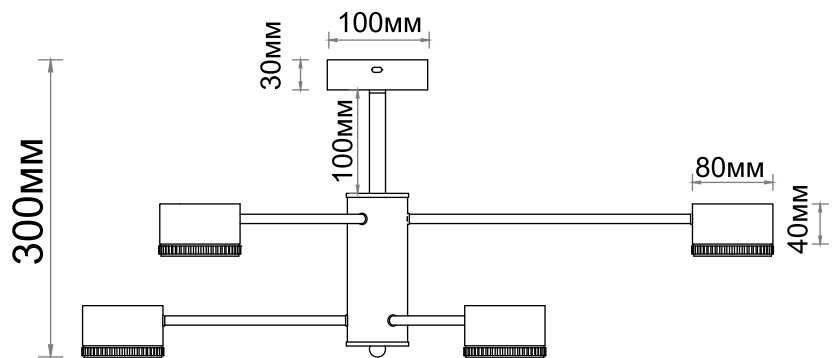

Люстра
GUSTA 6xGX53 R

ОСВЕЩЕНИЕ
ПОМЕЩЕНИЯ до **30** м²

GUSTA 6xGX53 R-780x300-BLACK ---

GUSTA 6xGX53 R-780x300-WHITE ---

ДЛЯ ЛАМП GX53
(лампы в комплект не входят)

МАТЕРИАЛ:
МЕТАЛЛ

ЦВЕТ:
БЕЛЫЙ / ЧЕРНЫЙ

	Рабочее напряжение, В	Рекомендуемы тип ламп	Максимальная мощность, Вт	Цоколь
GUSTA 6xGX53 R-780x300-BLACK	220	Светодиодные LED	max. 25Вт x 6	GX53
GUSTA 6xGX53 R-780x300-WHITE	220	Светодиодные LED	max. 25Вт x 6	GX53

Люстра
GUSTA 6xGX53 R

ON

OFF

Люстра
GUSTA 6xGX53 R

ОСВЕЩЕНИЕ
ПОМЕЩЕНИЯ до **30** м²

Люстра
GUSTA 6xGX53 R