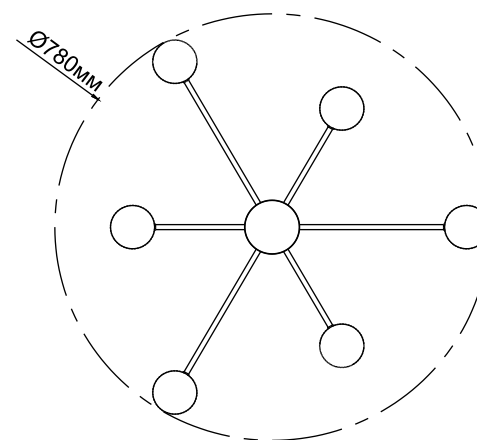

Люстра
GUSTA 6xGX53 R

ОСВЕЩЕНИЕ
ПОМЕЩЕНИЯ до **30** м²

GUSTA 6xGX53 R-780x300-BLACK ---

GUSTA 6xGX53 R-780x300-WHITE ---

ДЛЯ ЛАМП GX53
(лампы в комплект не входят)

МАТЕРИАЛ:
МЕТАЛЛ

ЦВЕТ:
БЕЛЫЙ / ЧЕРНЫЙ

	Рабочее напряжение, В	Рекомендуемы тип ламп	Максимальная мощность, Вт	Цоколь
GUSTA 6xGX53 R-780x300-BLACK	220	Светодиодные LED	max. 25Вт x 6	GX53
GUSTA 6xGX53 R-780x300-WHITE	220	Светодиодные LED	max. 25Вт x 6	GX53

Люстра
GUSTA 6xGX53 R

ON

OFF

Люстра
GUSTA 6xGX53 R

ОСВЕЩЕНИЕ
ПОМЕЩЕНИЯ до **30** м²

Люстра
GUSTA 6xGX53 R