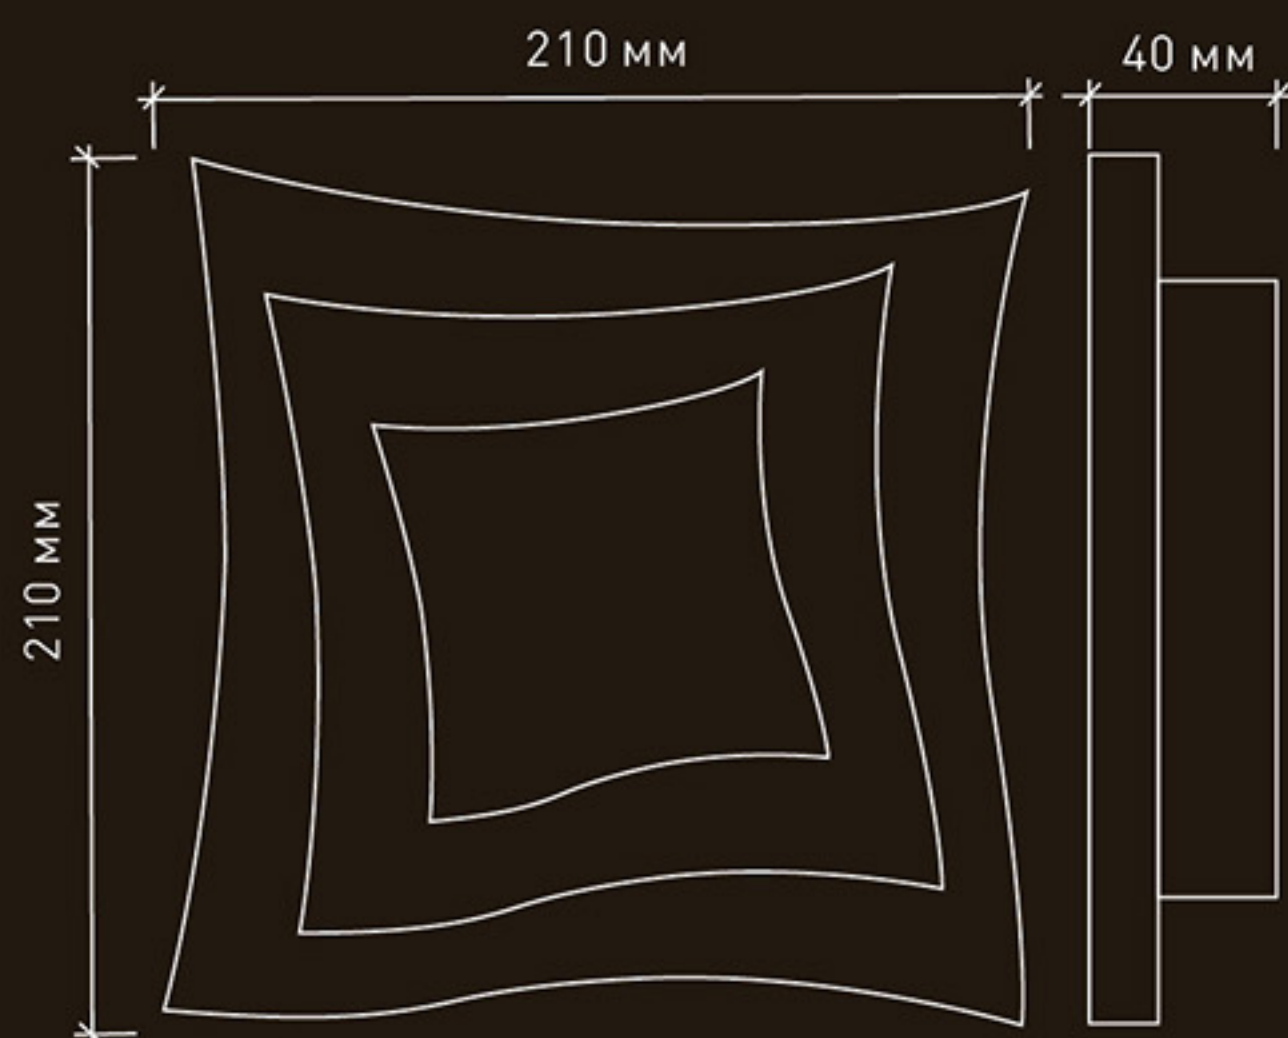

GEOMETRIA QUARTO 18W Q

СВЕТОДИОДНЫЙ СВЕТИЛЬНИК, Бра

Технология
Double

Наименование	Мощность, Вт	Аналог, Вт	Световой поток, лм Универсальный белый	Габаритные размеры, мм	Количество в упаковке, шт.
GEOMETRIA QUARTO 18W Q	18	ЛН 2x75	1500	a 210 x b210 x h 40	20

ЭЛЕГАНТНЫЕ АКЦЕНТЫ В ОСВЕЩЕНИИ

ESTARES
СВЕТ НОВОГО ТЫСЯЧЕЛЕТИЯ

GEOMETRIA QUARTO 18W Q

РАСШИФРОВКА НАИМЕНОВАНИЯ СВЕТИЛЬНИКА