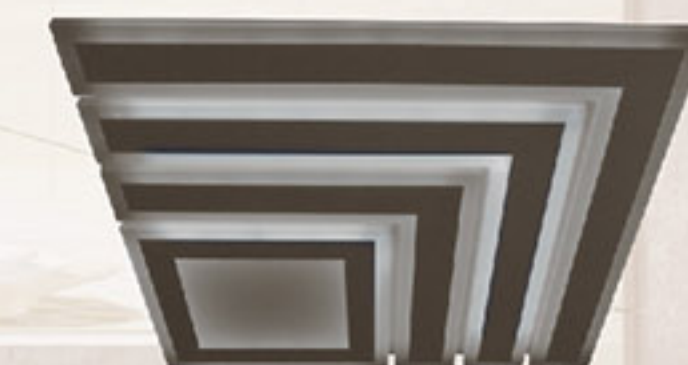

КОРПУС:
МЕТАЛЛ

РАССЕИВАТЕЛЬ:
АКРИЛ

Режим DOUBLE

комбинированный свет

НОЧНИК

GEOMETRIA LIST 100W R

Режим DOUBLE

комбинированный свет