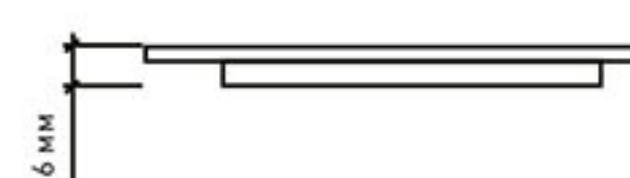

GEOMETRIA LINE 100W S - 503 - WHITE - 220 - IP44

GEOMETRIA LINE - модель
100W - мощность, Вт
S - форма светильника (S – квадрат)
503 - основной габаритный размер
WHITE - белый матовый
220 - работа на переменном напряжении сети, готов к подключению
IP44 - степень защиты

РАСШИФРОВКА НАИМЕНОВАНИЯ СВЕТИЛЬНИКА

GEOMETRIA LIST 100W R - 500 - WHITE - 220 - IP44

GEOMETRIA LIST - модель
100W - мощность, Вт
R - форма светильника (R – круг)
500 - основной габаритный размер
WHITE - белый матовый
220 - работа на переменном напряжении сети, готов к подключению
IP44 - степень защиты

GEOMETRIA LINE 100W R

GEOMETRIA LIST 100W R

КОРПУС:
МЕТАЛЛ

РАСSEИВАТЕЛЬ:
АКРИЛ

гарантия
2 года

180°

Ra
≥ 80

K_n < 0,2

C°
min-max
-10...+40

50 000
часов

V
180-240

IP44

EAC

EDISON

Наименование	Мощность, Вт	Аналог, Вт	Максимальный световой поток, лм Универсальный белый	Световой поток, лм Ночник	Габаритные размеры, мм	Количество в упаковке, шт.
GEOMETRIA LIST 100W R -500-WHITE-220-IP44	100	ЛН 100x9	8700	300	500 x h 46	4
GEOMETRIA LINE 100W S -503-WHITE-220-IP44	100	ЛН 100x9	8700	300	503 x h 46	4