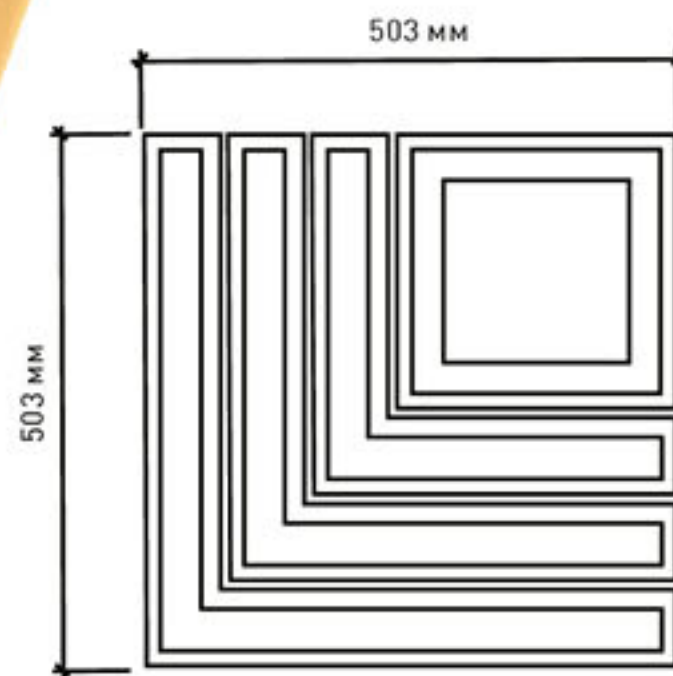

СВЕТОДИОДНАЯ УПРАВЛЯЕМАЯ ЛЮСТРА

СЕРИЯ
Astellia
БОЛЬШЕ ЧЕМ ПРОСТО ЗАМЕНА ЛЮСТРЫ

РАСШИФРОВКА НАИМЕНОВАНИЯ СВЕТИЛЬНИКА

GEOMETRIA LINE 100W S - 503 - WHITE - 220 - IP44

GEOMETRIA LINE - модель
100W - мощность, Вт
S - форма светильника (S – квадрат)
503 - основной габаритный размер
WHITE - белый матовый
220 - работа на переменном напряжении сети, готов к подключению
IP44 - степень защиты