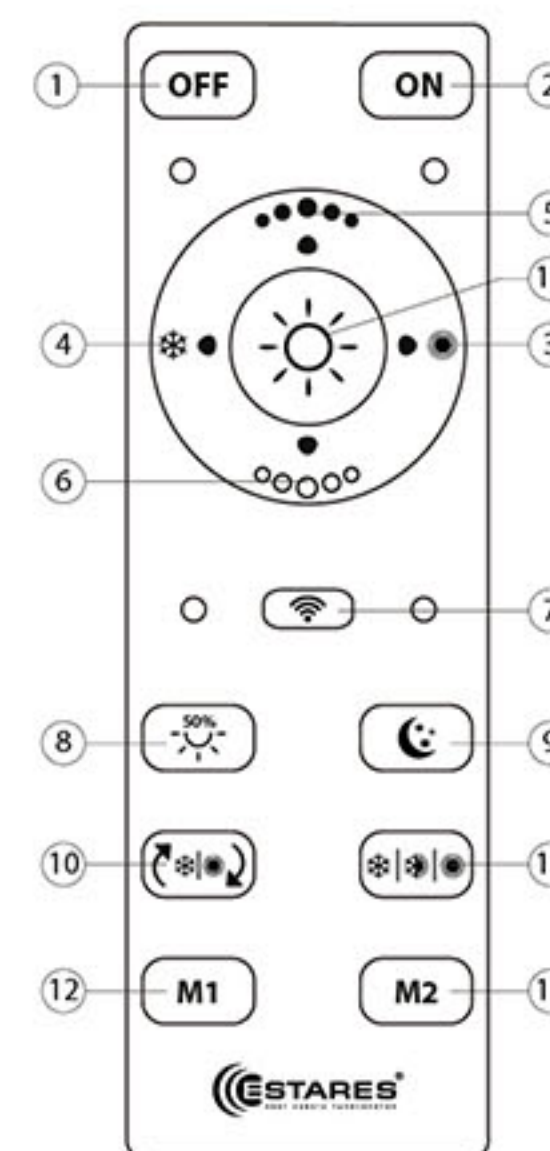

РАСШИФРОВКА НАИМЕНОВАНИЯ СВЕТИЛЬНИКА

GEOMETRIA LIST 100W R - 500 - WHITE - 220 - IP44

GEOMETRIA LIST - модель
100W - мощность, Вт
R - форма светильника (R – круг)
500 - основной габаритный размер
WHITE - белый матовый
220 - работа на переменном напряжении сети, готов к подключению
IP44 - степень защиты

C°
min-max
-10...+40

50 000
часов

V
180-240

IP44

EAC

EDISON

Наименование	Мощность, Вт	Аналог, Вт	Максимальный световой поток, лм Универсальный белый	Световой поток, лм Ночник	Габаритные размеры, мм	Количество в упаковке, шт.
GEOMETRIA LIST 100W R -500-WHITE-220-IP44	100	ЛН 100x9	8700	300	500 x h 46	4
GEOMETRIA LINE 100W S -503-WHITE-220-IP44	100	ЛН 100x9	8700	300	503 x h 46	4

Назначения кнопок пульты управления

1. Кнопка выключения
2. Кнопка включения
3. Регулировка цветовой температуры (к теплему свету)
4. Регулировка цветовой температуры (к холодному свету)
5. Регулировка яркости (увеличение)
6. Регулировка яркости (уменьшение)
7. Подключение
8. Нейтральный свет 50%
9. Режим «Ночник»
10. Автоматическая смена цветовой температуры (демо-режим)
11. Ручное переключение цветовой температуры, 100% холодный / 100% нейтральный / 100% теплый белый свет
12. Память №1
13. Память №2
14. Нейтральный свет 100%