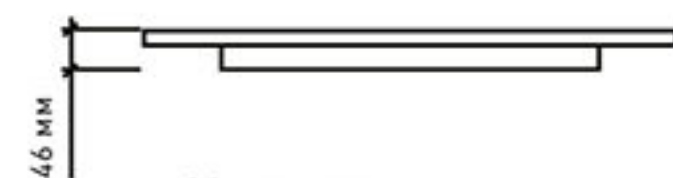

СВЕТОДИОДНАЯ УПРАВЛЯЕМАЯ ЛЮСТРА

СЕРИЯ
Astellia
БОЛЬШЕ ЧЕМ ПРОСТО ЗАМЕНА ЛЮСТРЫ

РАСШИФРОВКА НАИМЕНОВАНИЯ СВЕТИЛЬНИКА

GEOMETRIA LINE 100W S - 503 - WHITE - 220 - IP44

GEOMETRIA LINE - модель
100W - мощность, Вт
S - форма светильника (S – квадрат)
503 - основной габаритный размер
WHITE - белый матовый
220 - работа на переменном напряжении сети, готов к подключению
IP44 - степень защиты